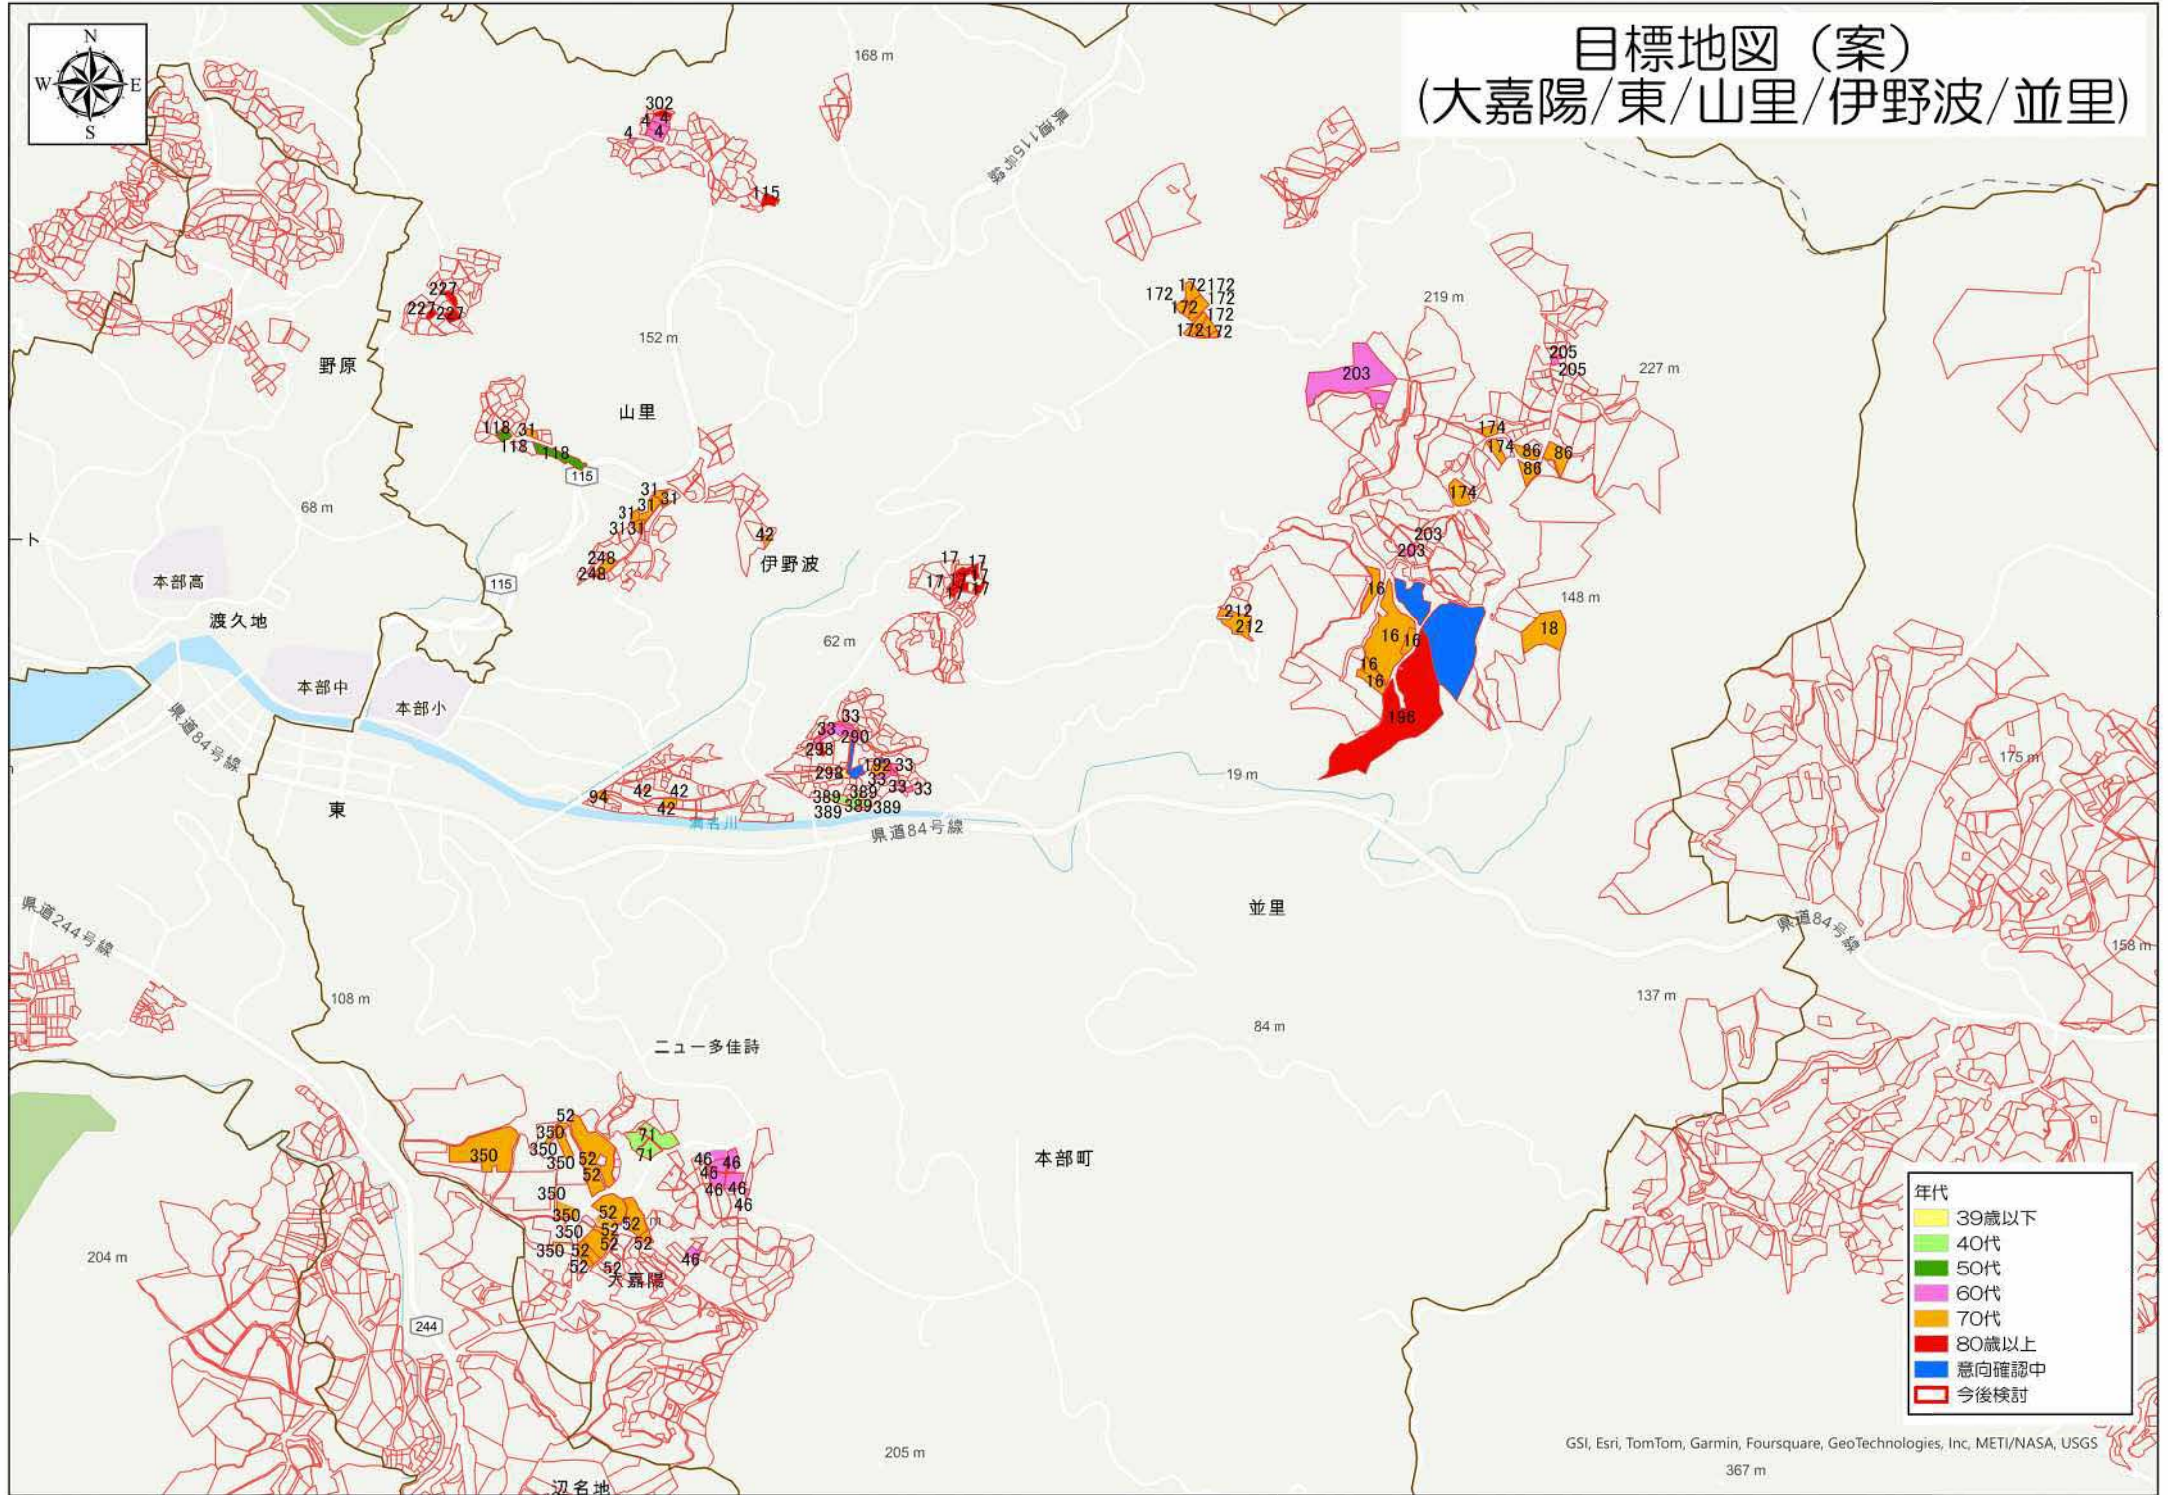

目標地図 (案)

(大嘉陽/東/山里/伊野波/並里)

年代	
39歳以下	40代
50代	60代
70代	80歳以上
意向確認中	今後検討