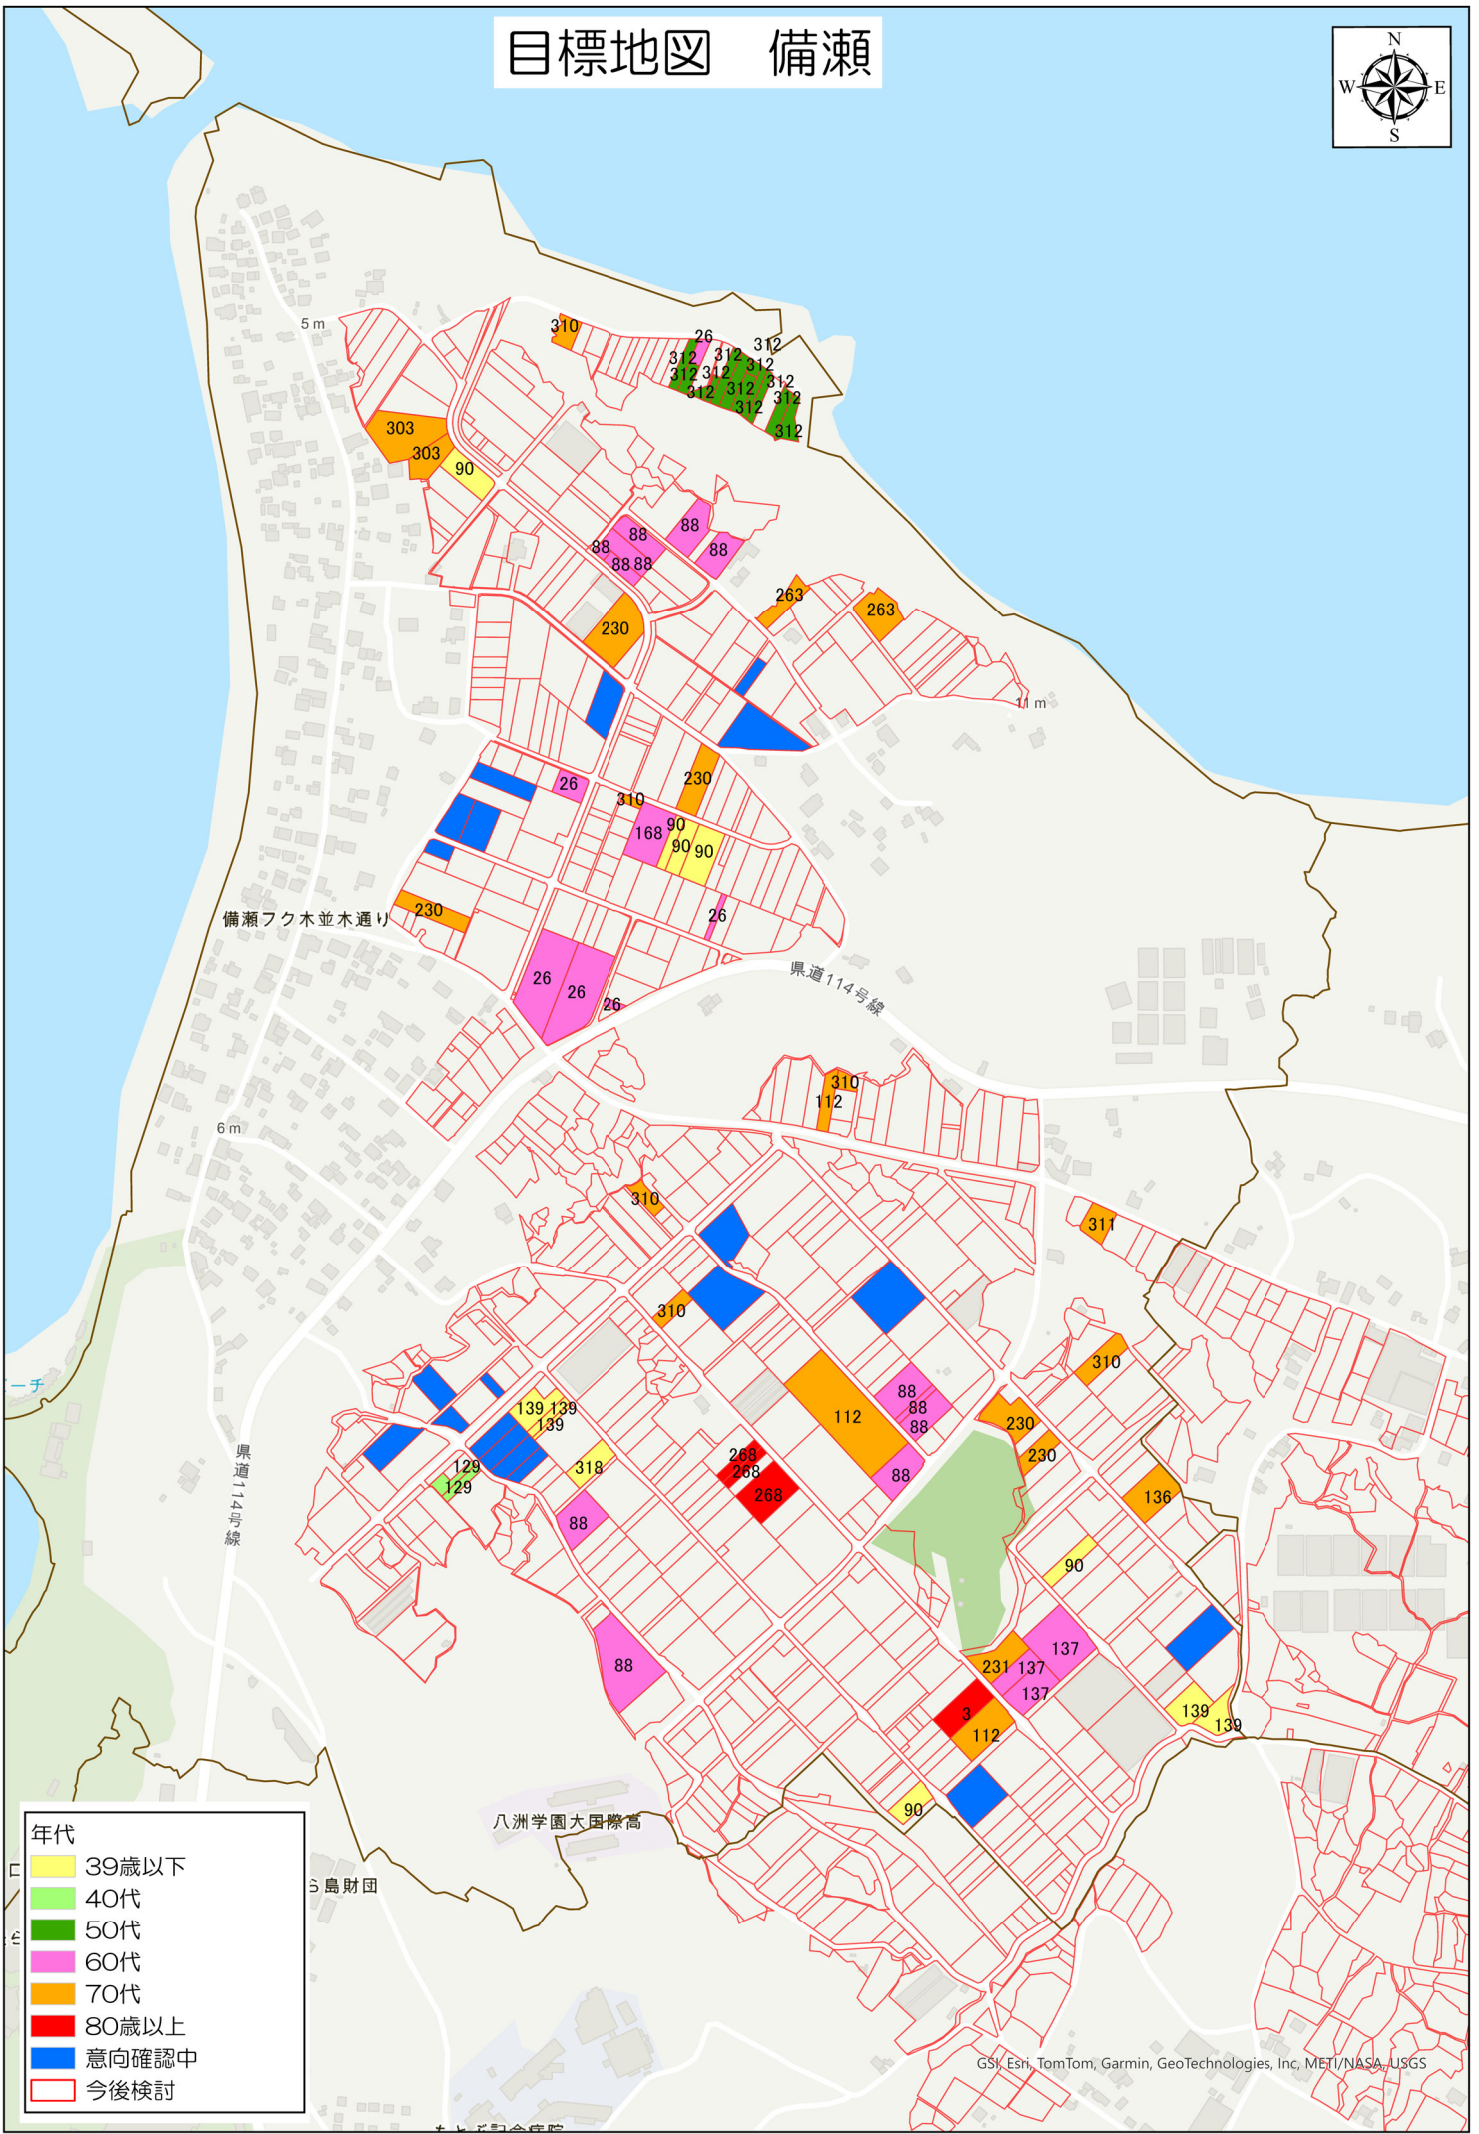

目標地図 備瀬

年代	
[Yellow]	39歳以下
[Light Green]	40代
[Dark Green]	50代
[Pink]	60代
[Orange]	70代
[Red]	80歳以上
[Blue]	意向確認中
[Red Outline]	今後検討