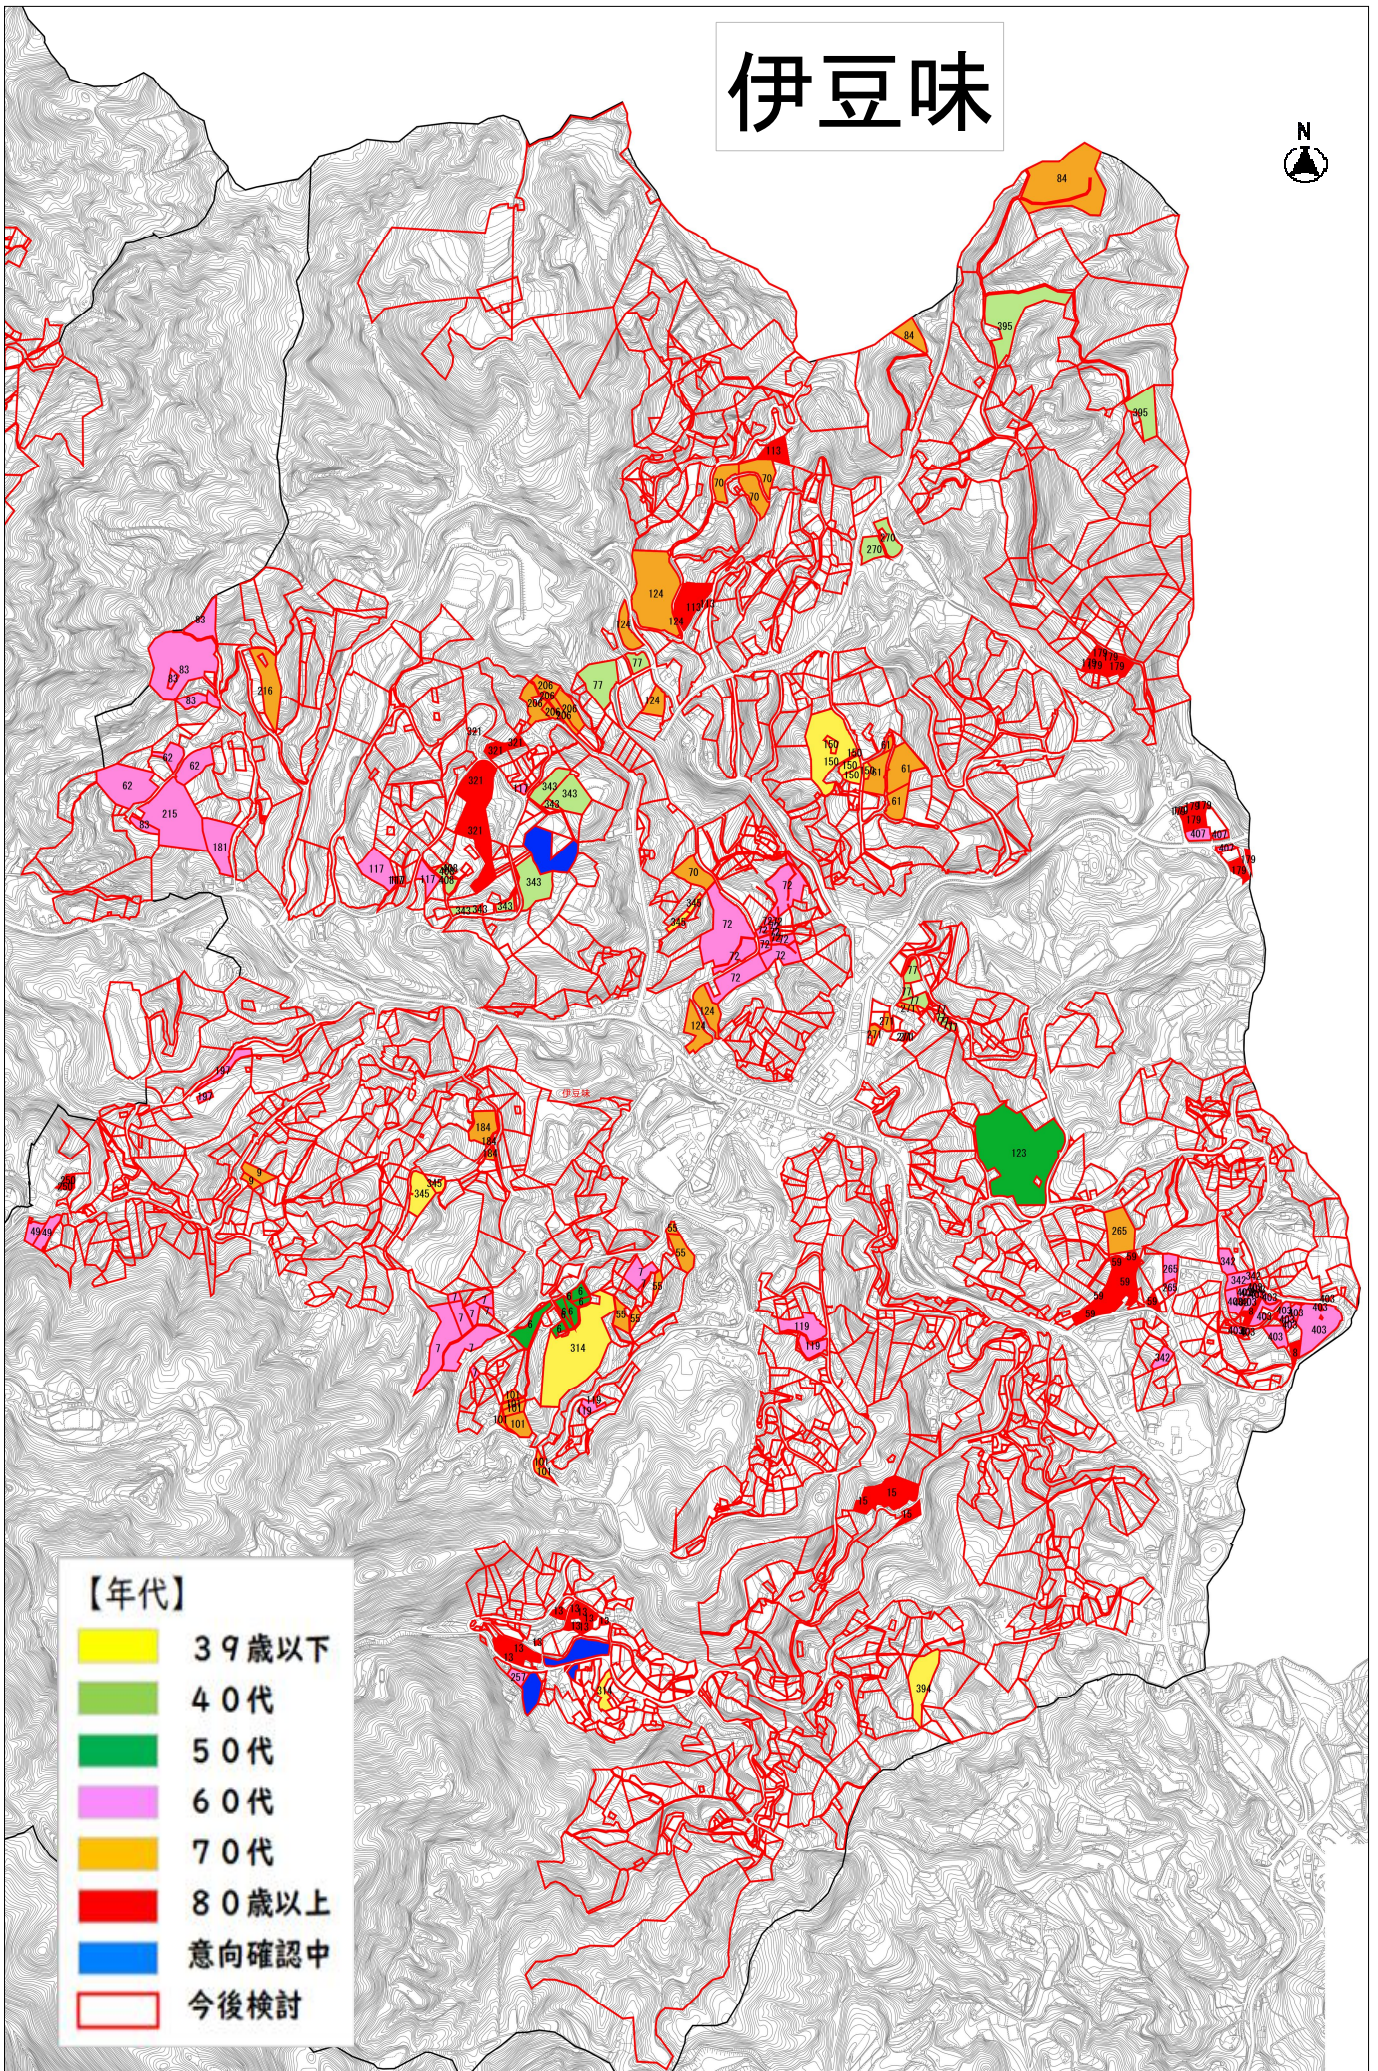

伊豆味

【年代】	
Yellow	39歳以下
Light Green	40代
Green	50代
Pink	60代
Orange	70代
Red	80歳以上
Blue	意向確認中
Red outline	今後検討

縮尺 1 : 6400