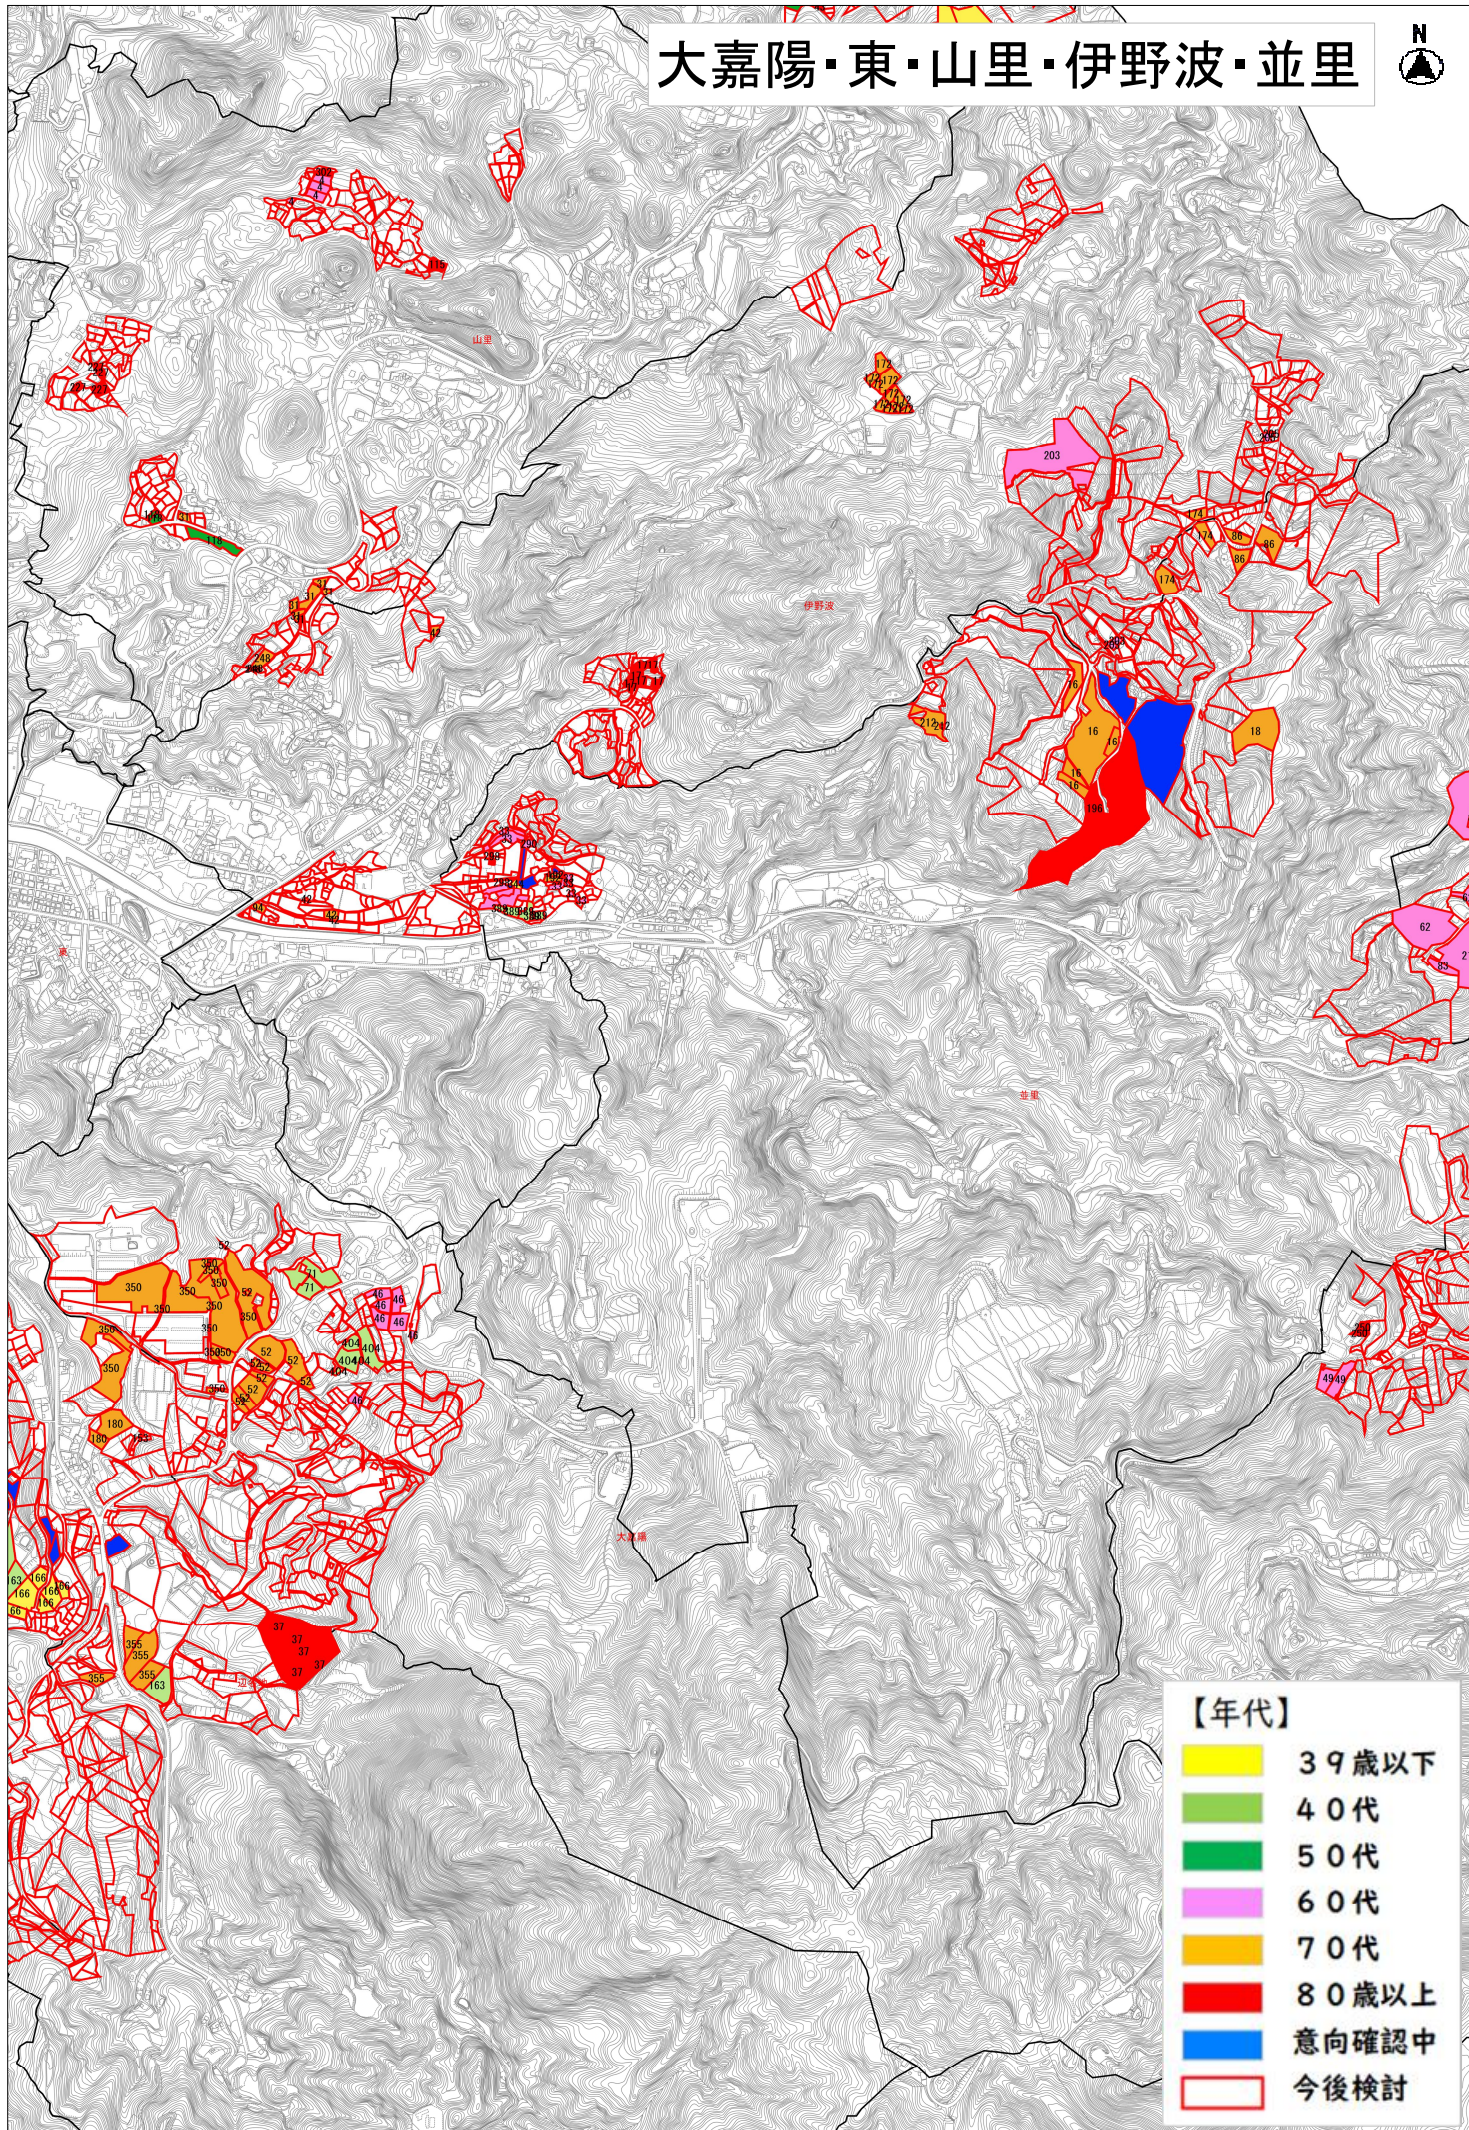

大嘉陽・東・山里・伊野波・並里

縮尺 1:6500