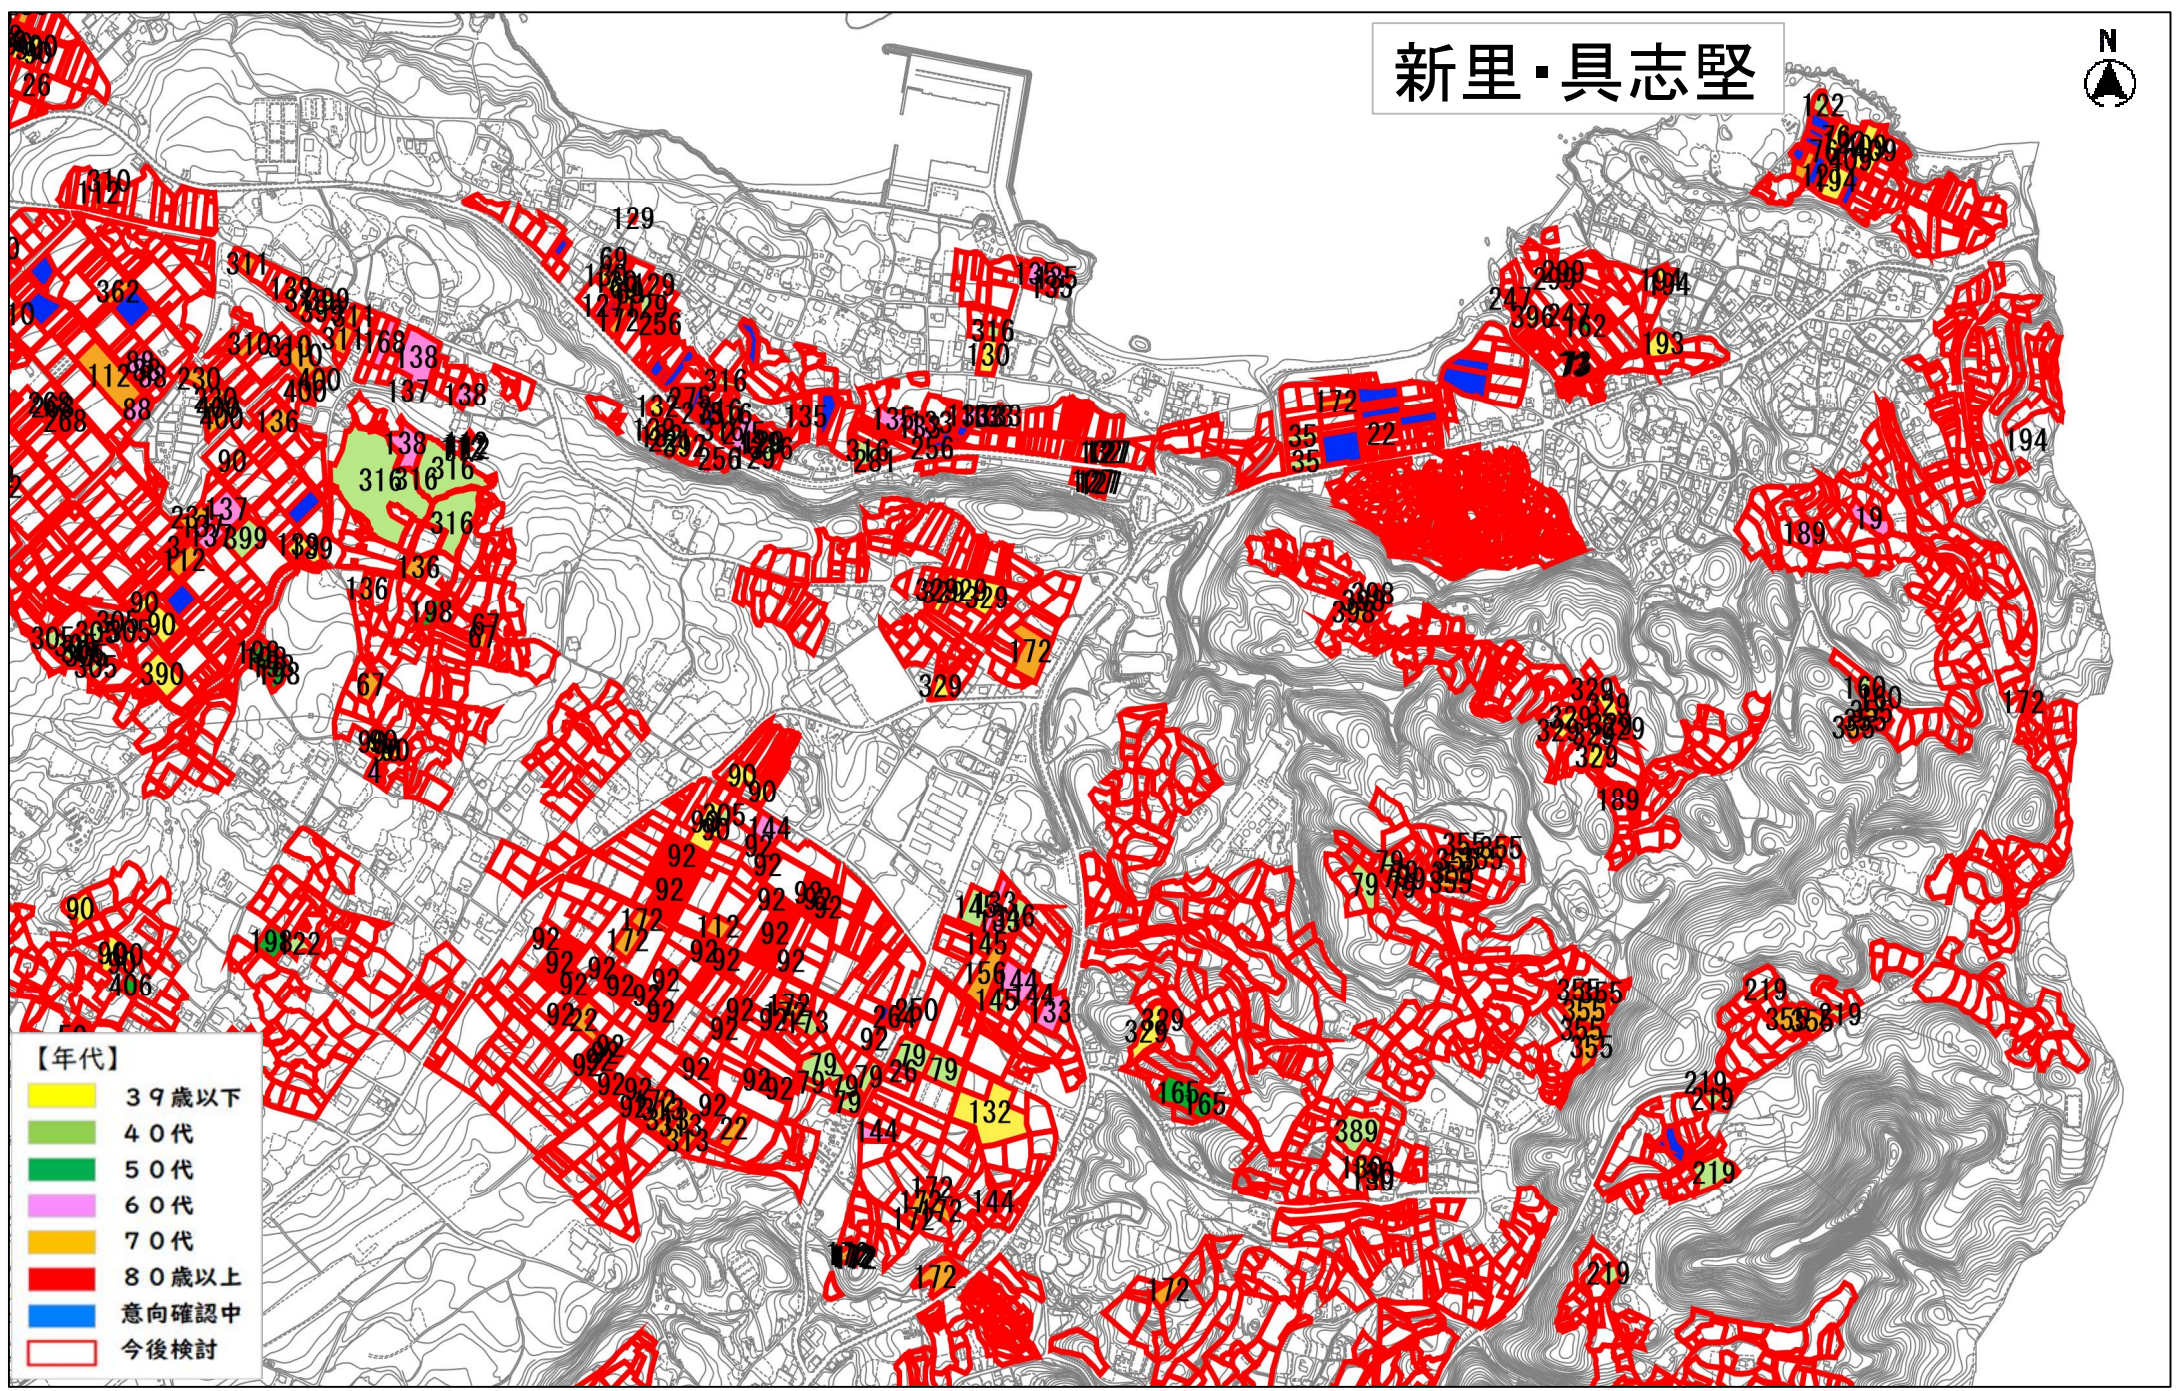

新里·具志堅

- 【年代】
- 39歳以下
 - 40代
 - 50代
 - 60代
 - 70代
 - 80歳以上
 - 意向確認中
 - 今後検討

縮尺 1 : 13000