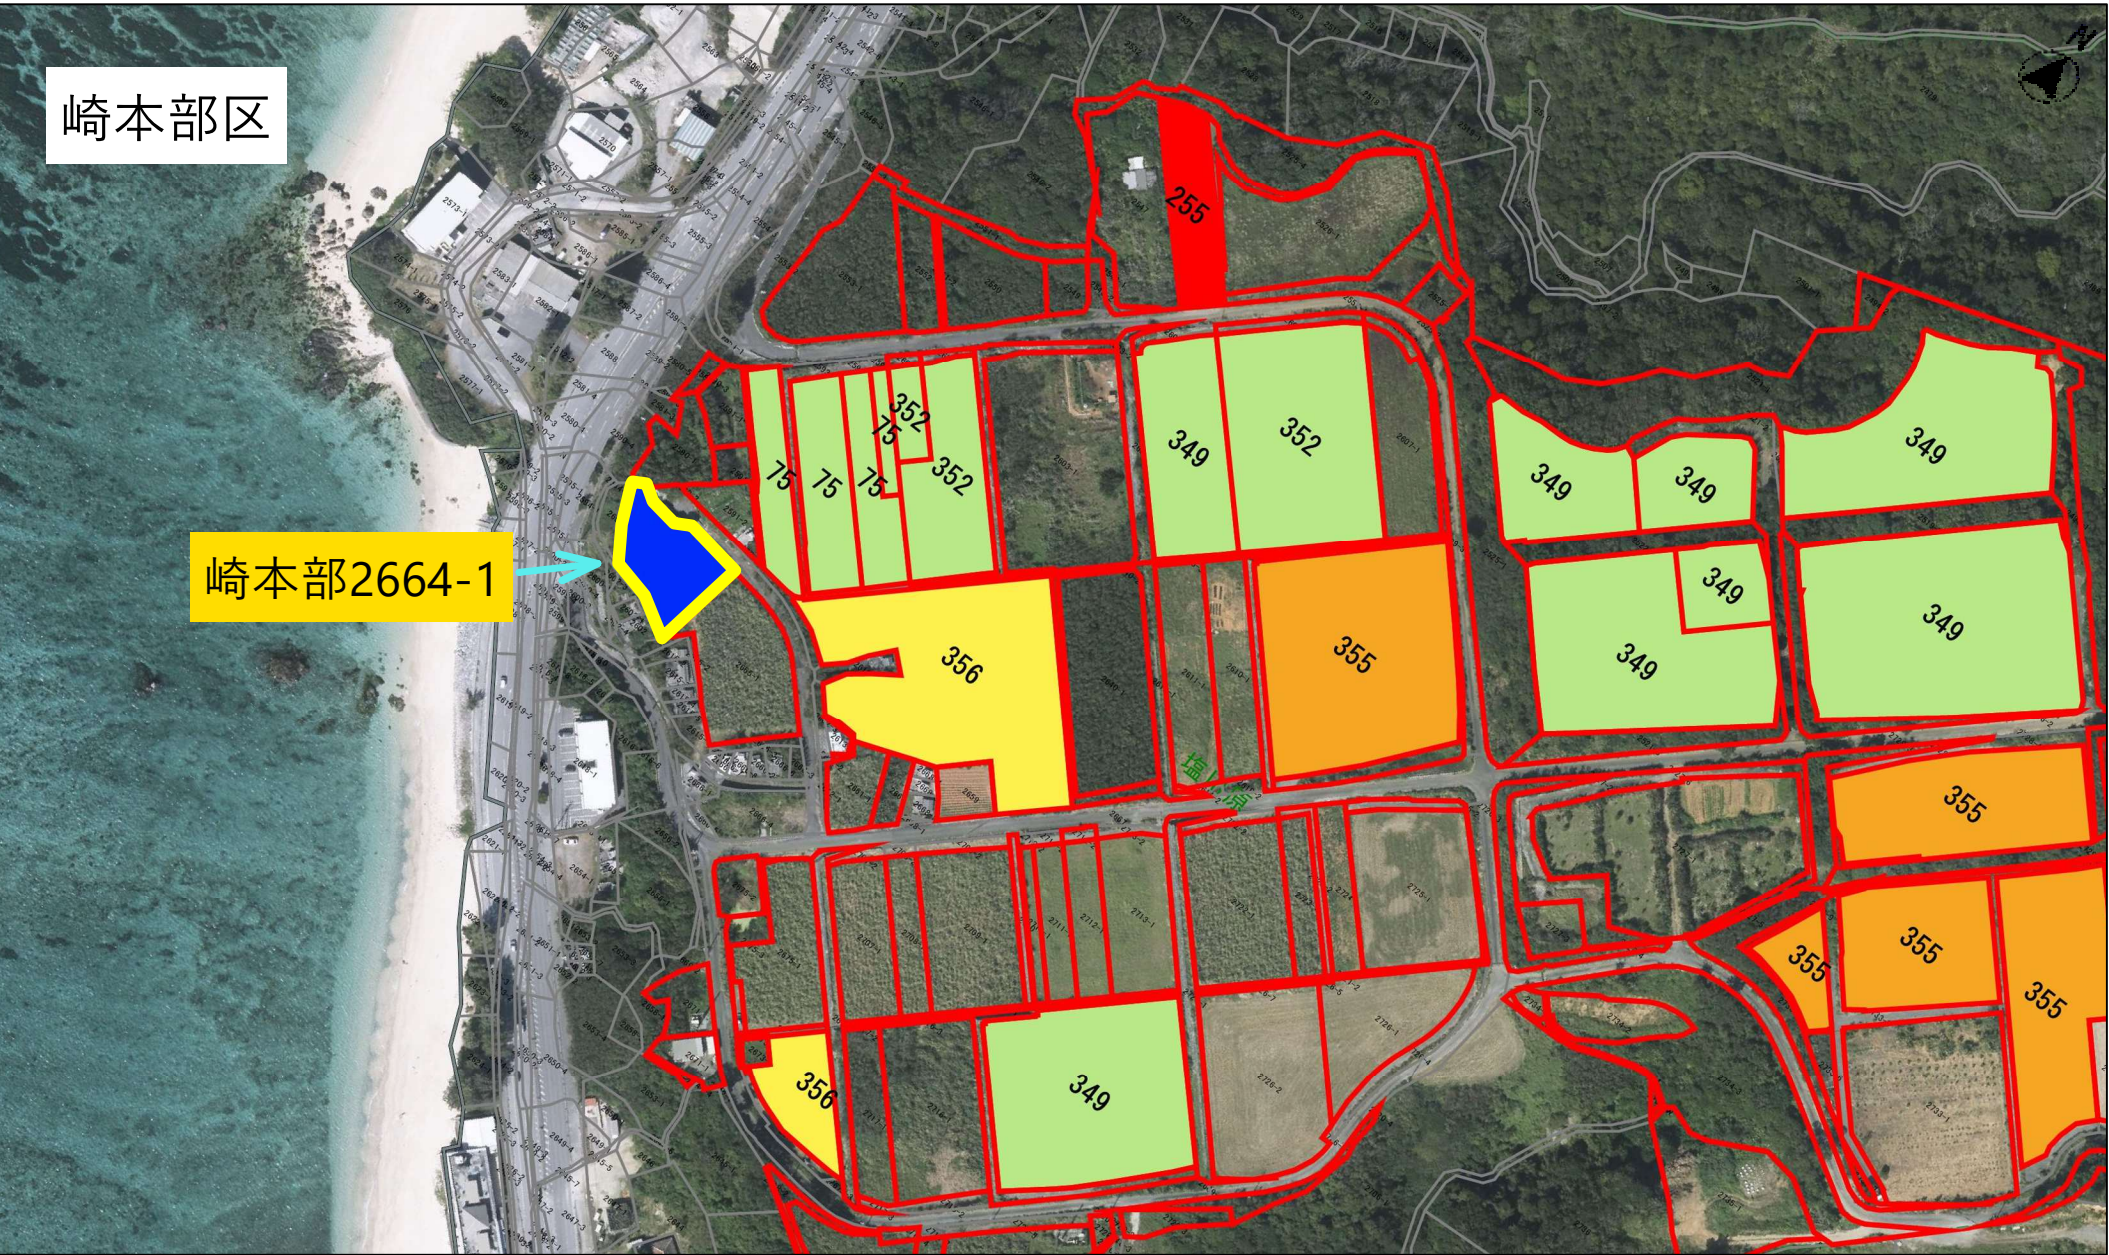

崎本部区

崎本部2664-1

縮尺 1 : 2500