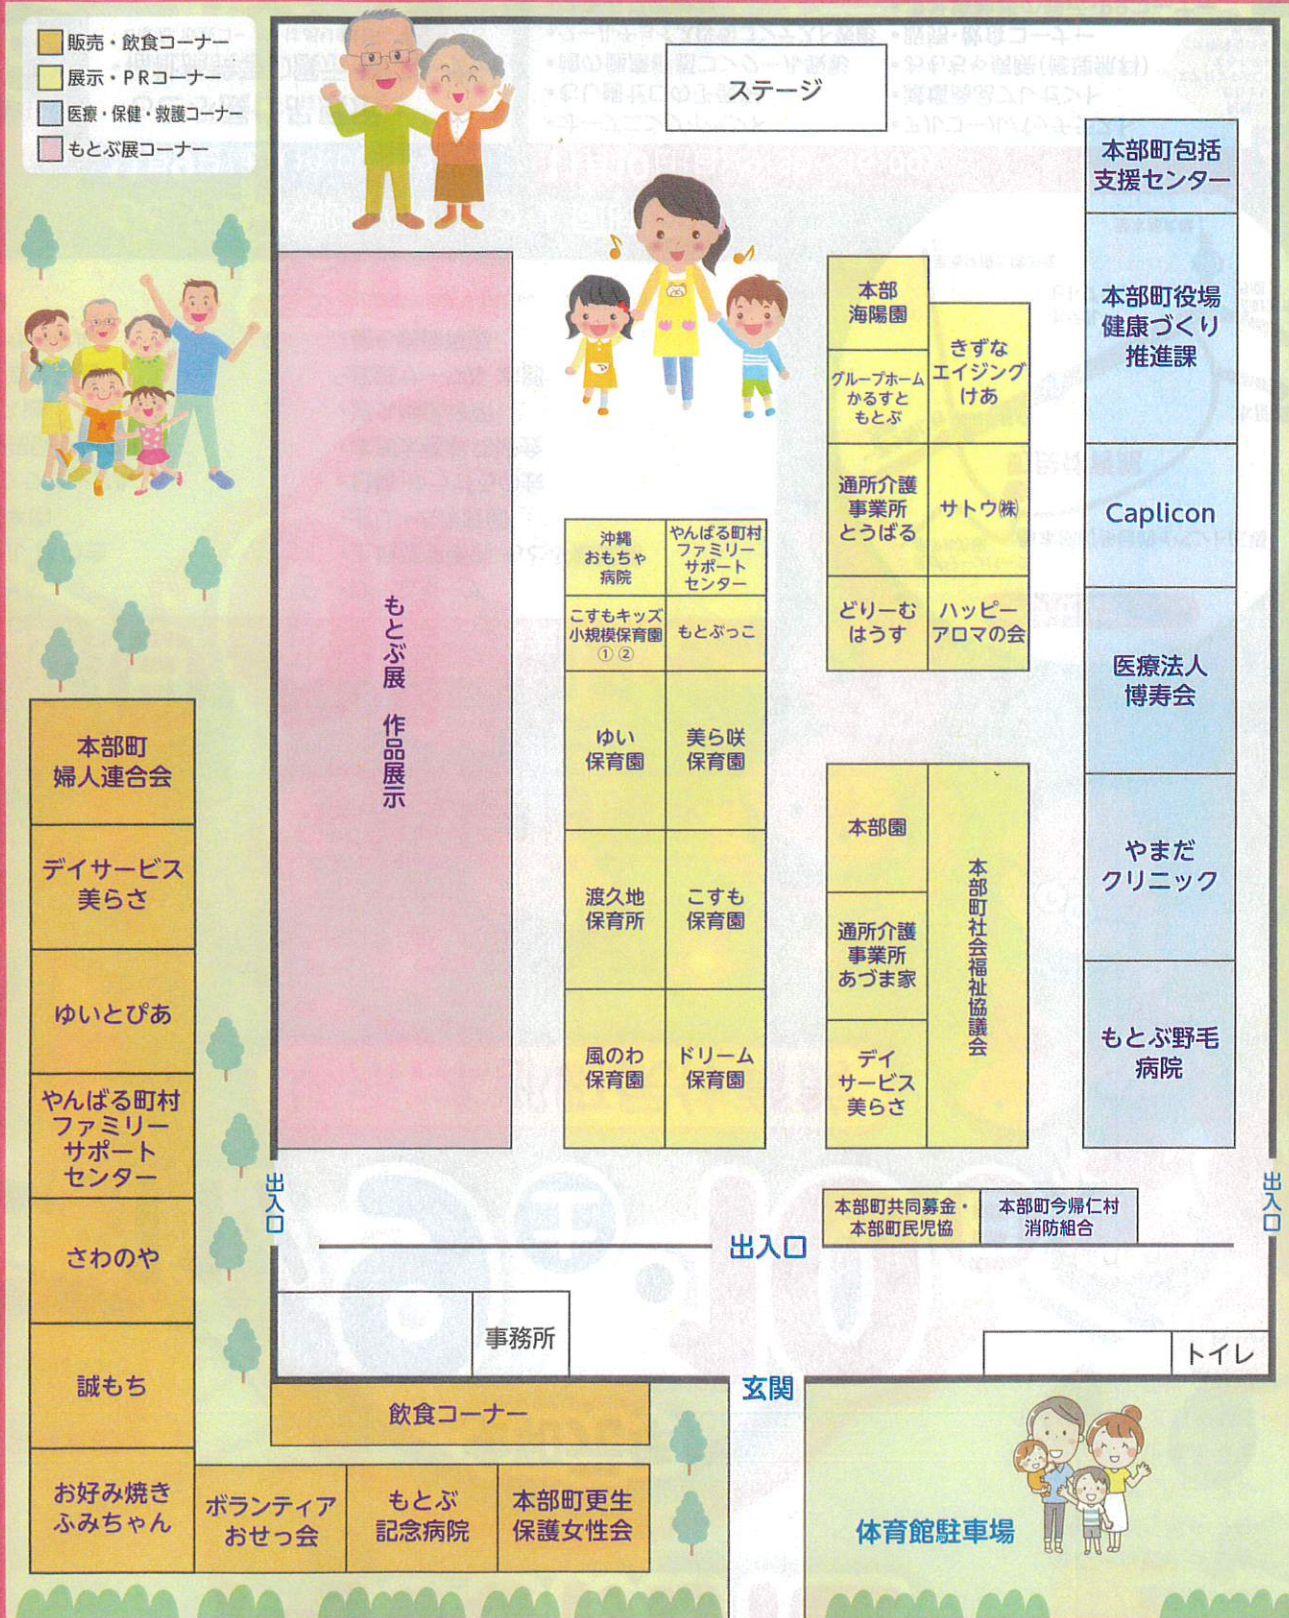

- ・オープニングイベント
- ・むし歯ゼロの子表彰
- ・歯の健康標語コンクール表彰
- ・クールチョイス俳句コンテスト表彰
- ・ステージ発表会
- ・インフルエンザ予防接種
- ・アルコールパッチテスト
- ・減塩商品プレゼント
- ・おもちゃ病院(修理無料)
- ・販売・飲食コーナー
- ・福祉施設等の展示・PRコーナー
- ・もとぶ展作品展示

先着20名
(おひとり1品)
エアガンやAC100Vに接続
するものは不可
※修理できない場合も
あります。

お問い合わせ

福祉まつり：本部町健康とふれあいの福祉まつり実行委員会 ☎ 47-2165

もとぶ展：本部町教育委員会 社会教育班 ☎ 47-2206

ベジタブルインキを
使用しております。

第37回もとぶ展・第31回本部町福祉まつり

本部町民体育館 会場図

COOL CHOICEもとぶ アクション2019

本来の自然の力を上手に活用しよう。

地球温暖化防止の
ための賢い選択

COOL CHOICE in もとぶ展

11月9日(土)・10日(日)

- ① COOL CHOICE
パネル展示(ブース)
- ② COOL CHOICE
俳句コンテスト表彰式

コミックサイエンスショー inもとぶ元気夕市

11月16日(土) 18時30分
もとぶかりゆし市場
本部町字大浜881-1

楽しく温暖化の仕組みが
学べる科学実験ショー

COOL CHOICEバッジ &
おかしをプレゼント!