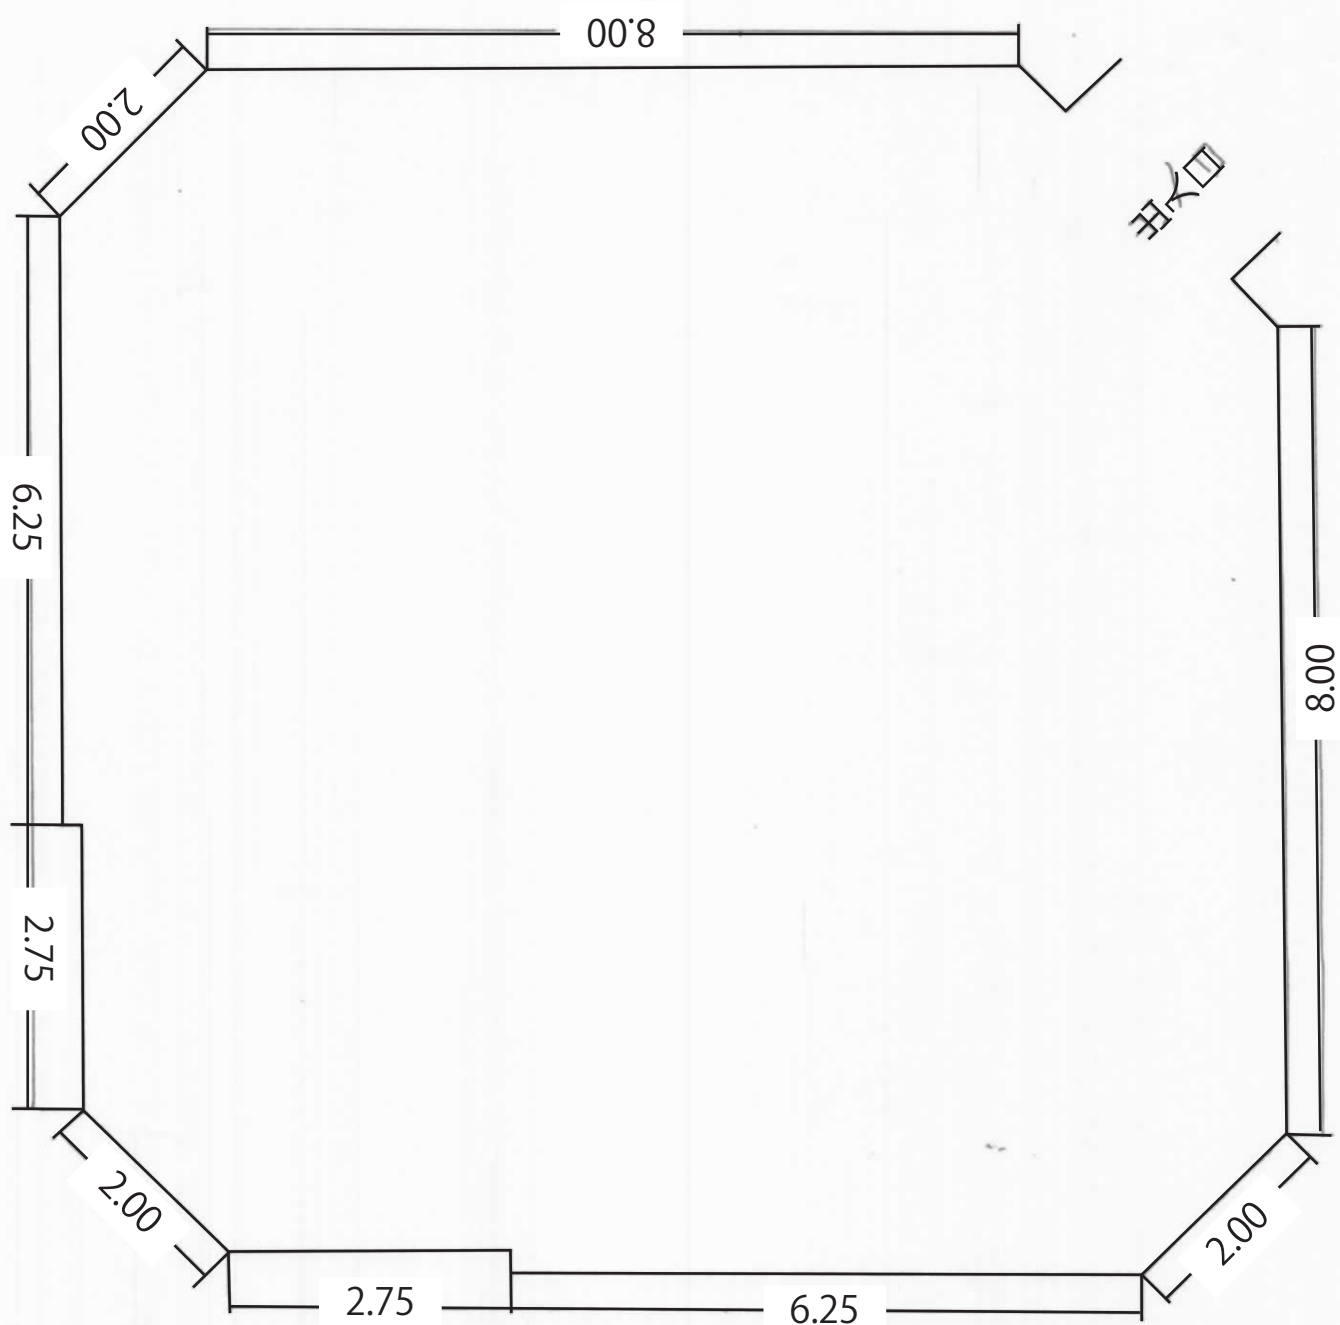

本部町立博物館

町民ギャラリー見取図

本部町字大浜874-1
TEL 0980-47-5217