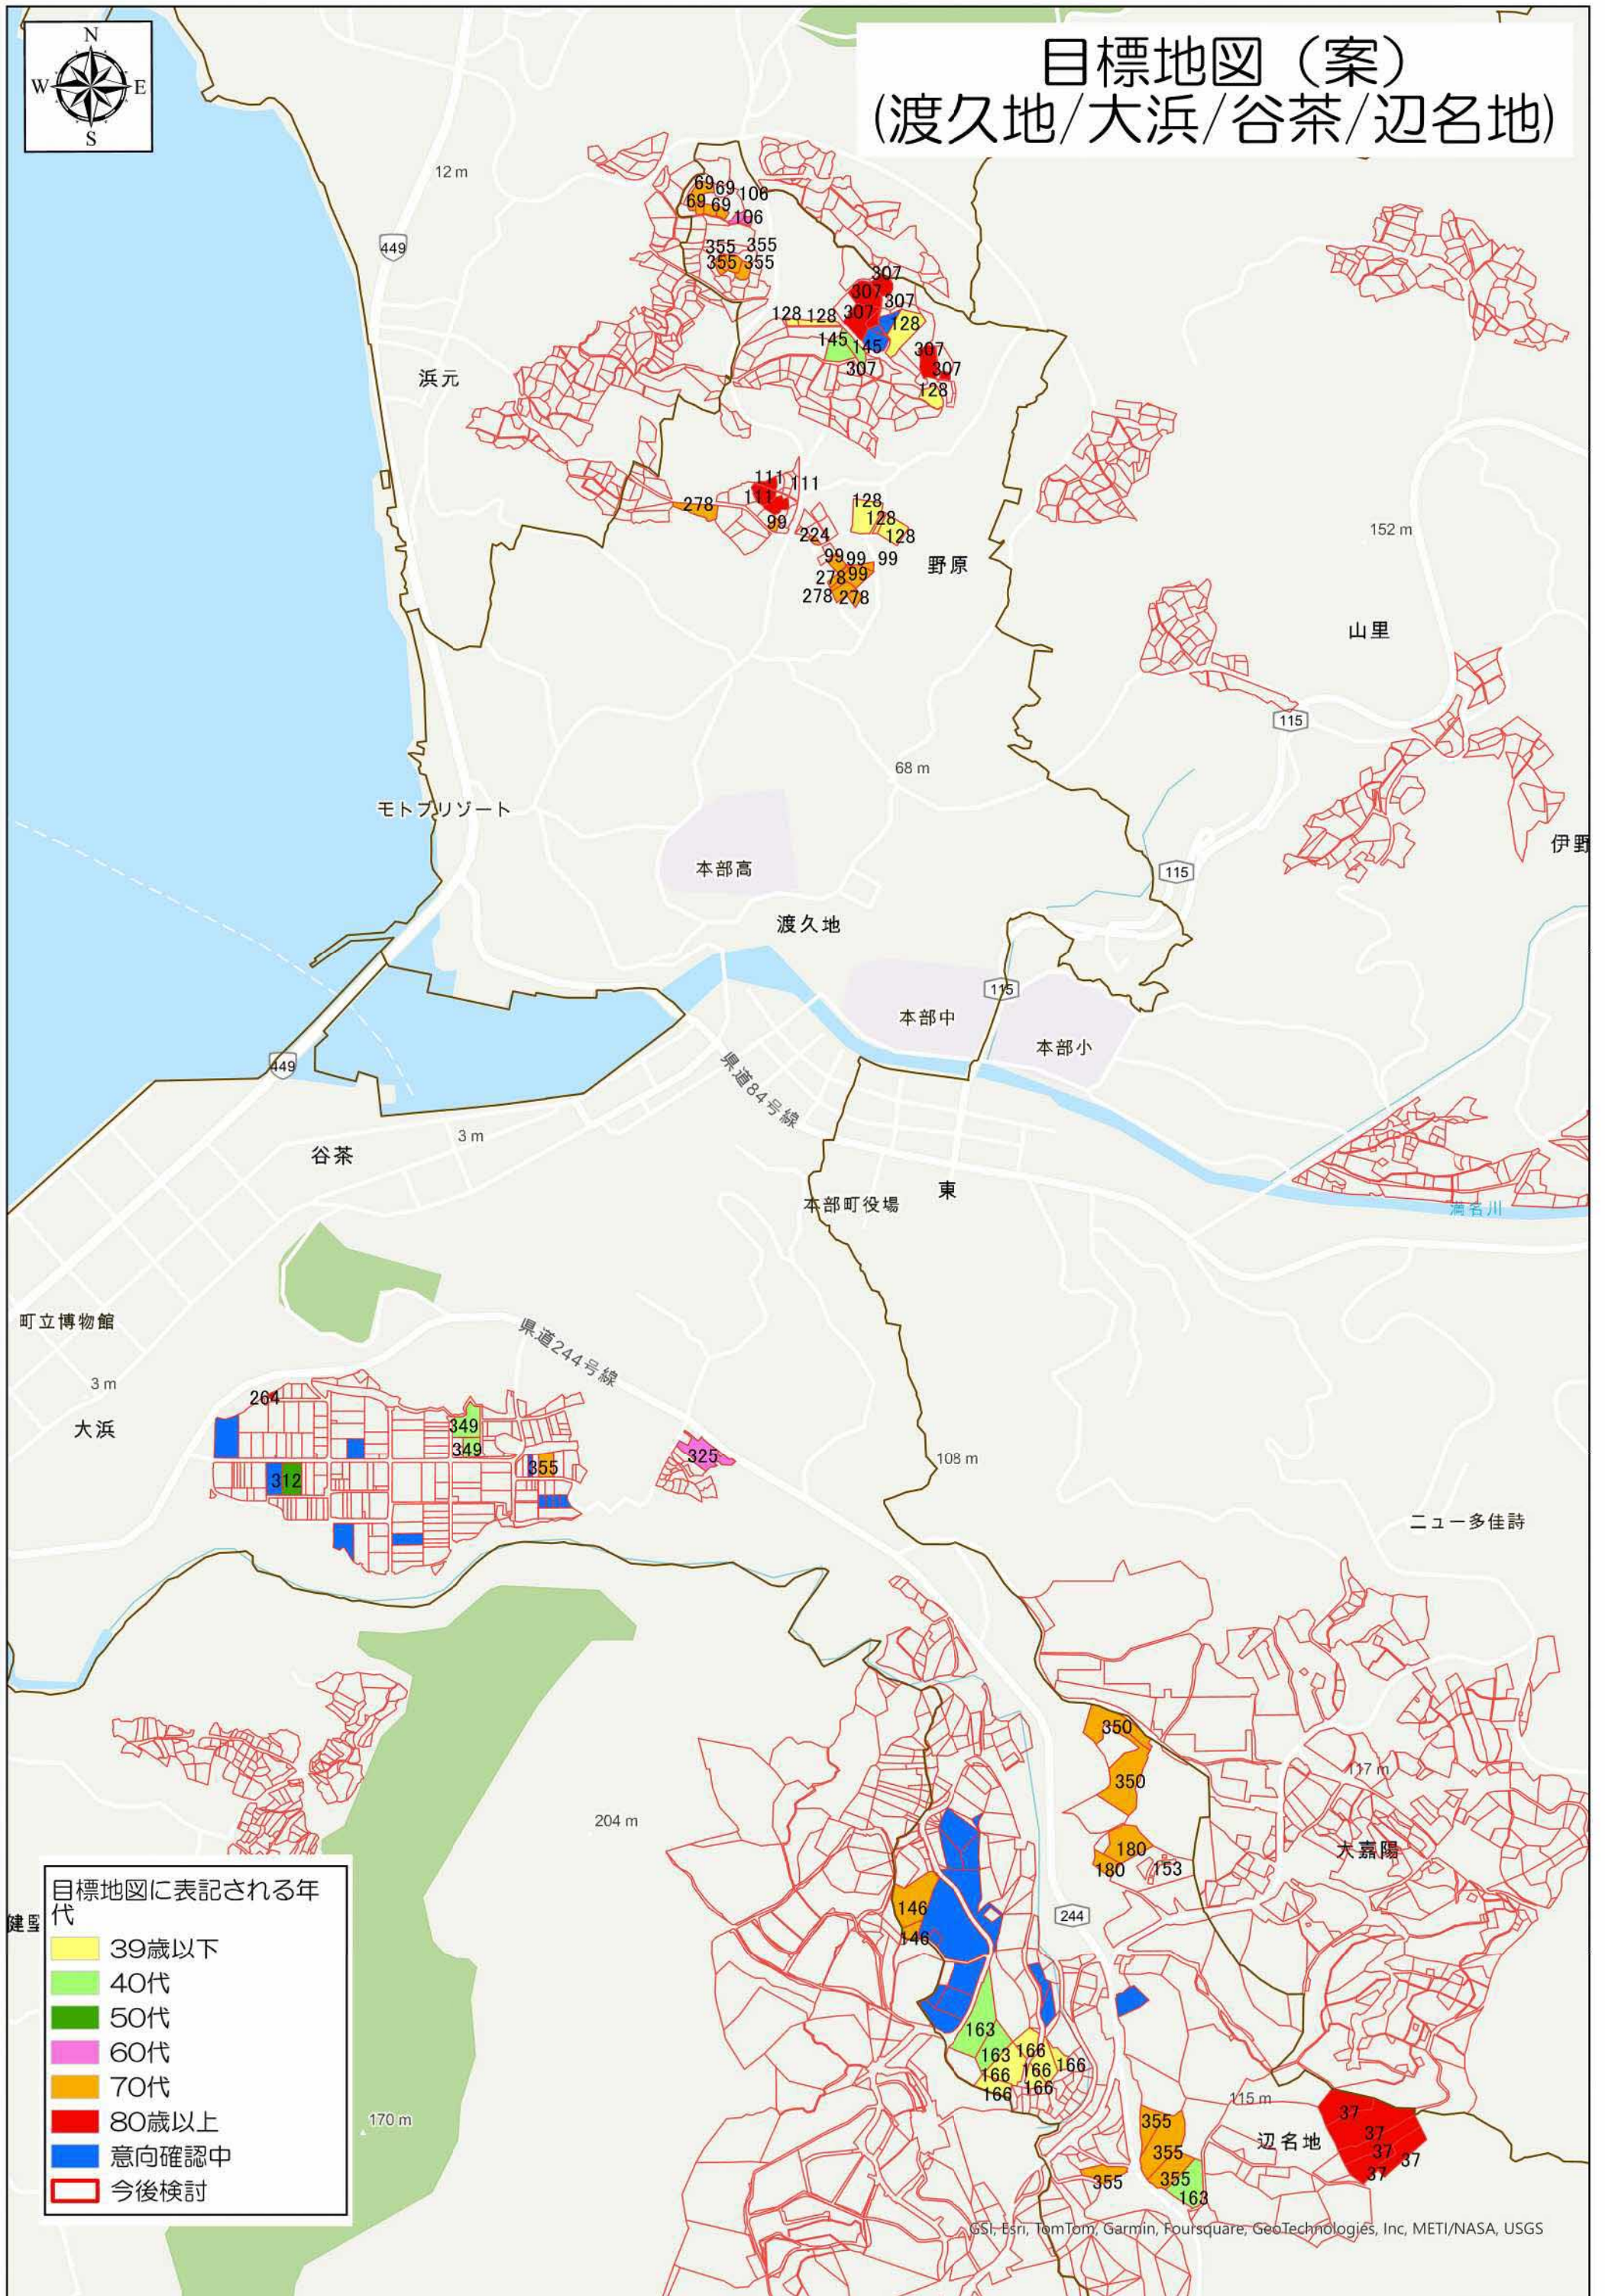

# 目標地図 (案) (渡久地/大浜/谷茶/辺名地)

目標地図に表記される年代

39歳以下
40代
50代
60代
70代
80歳以上
意向確認中
今後検討