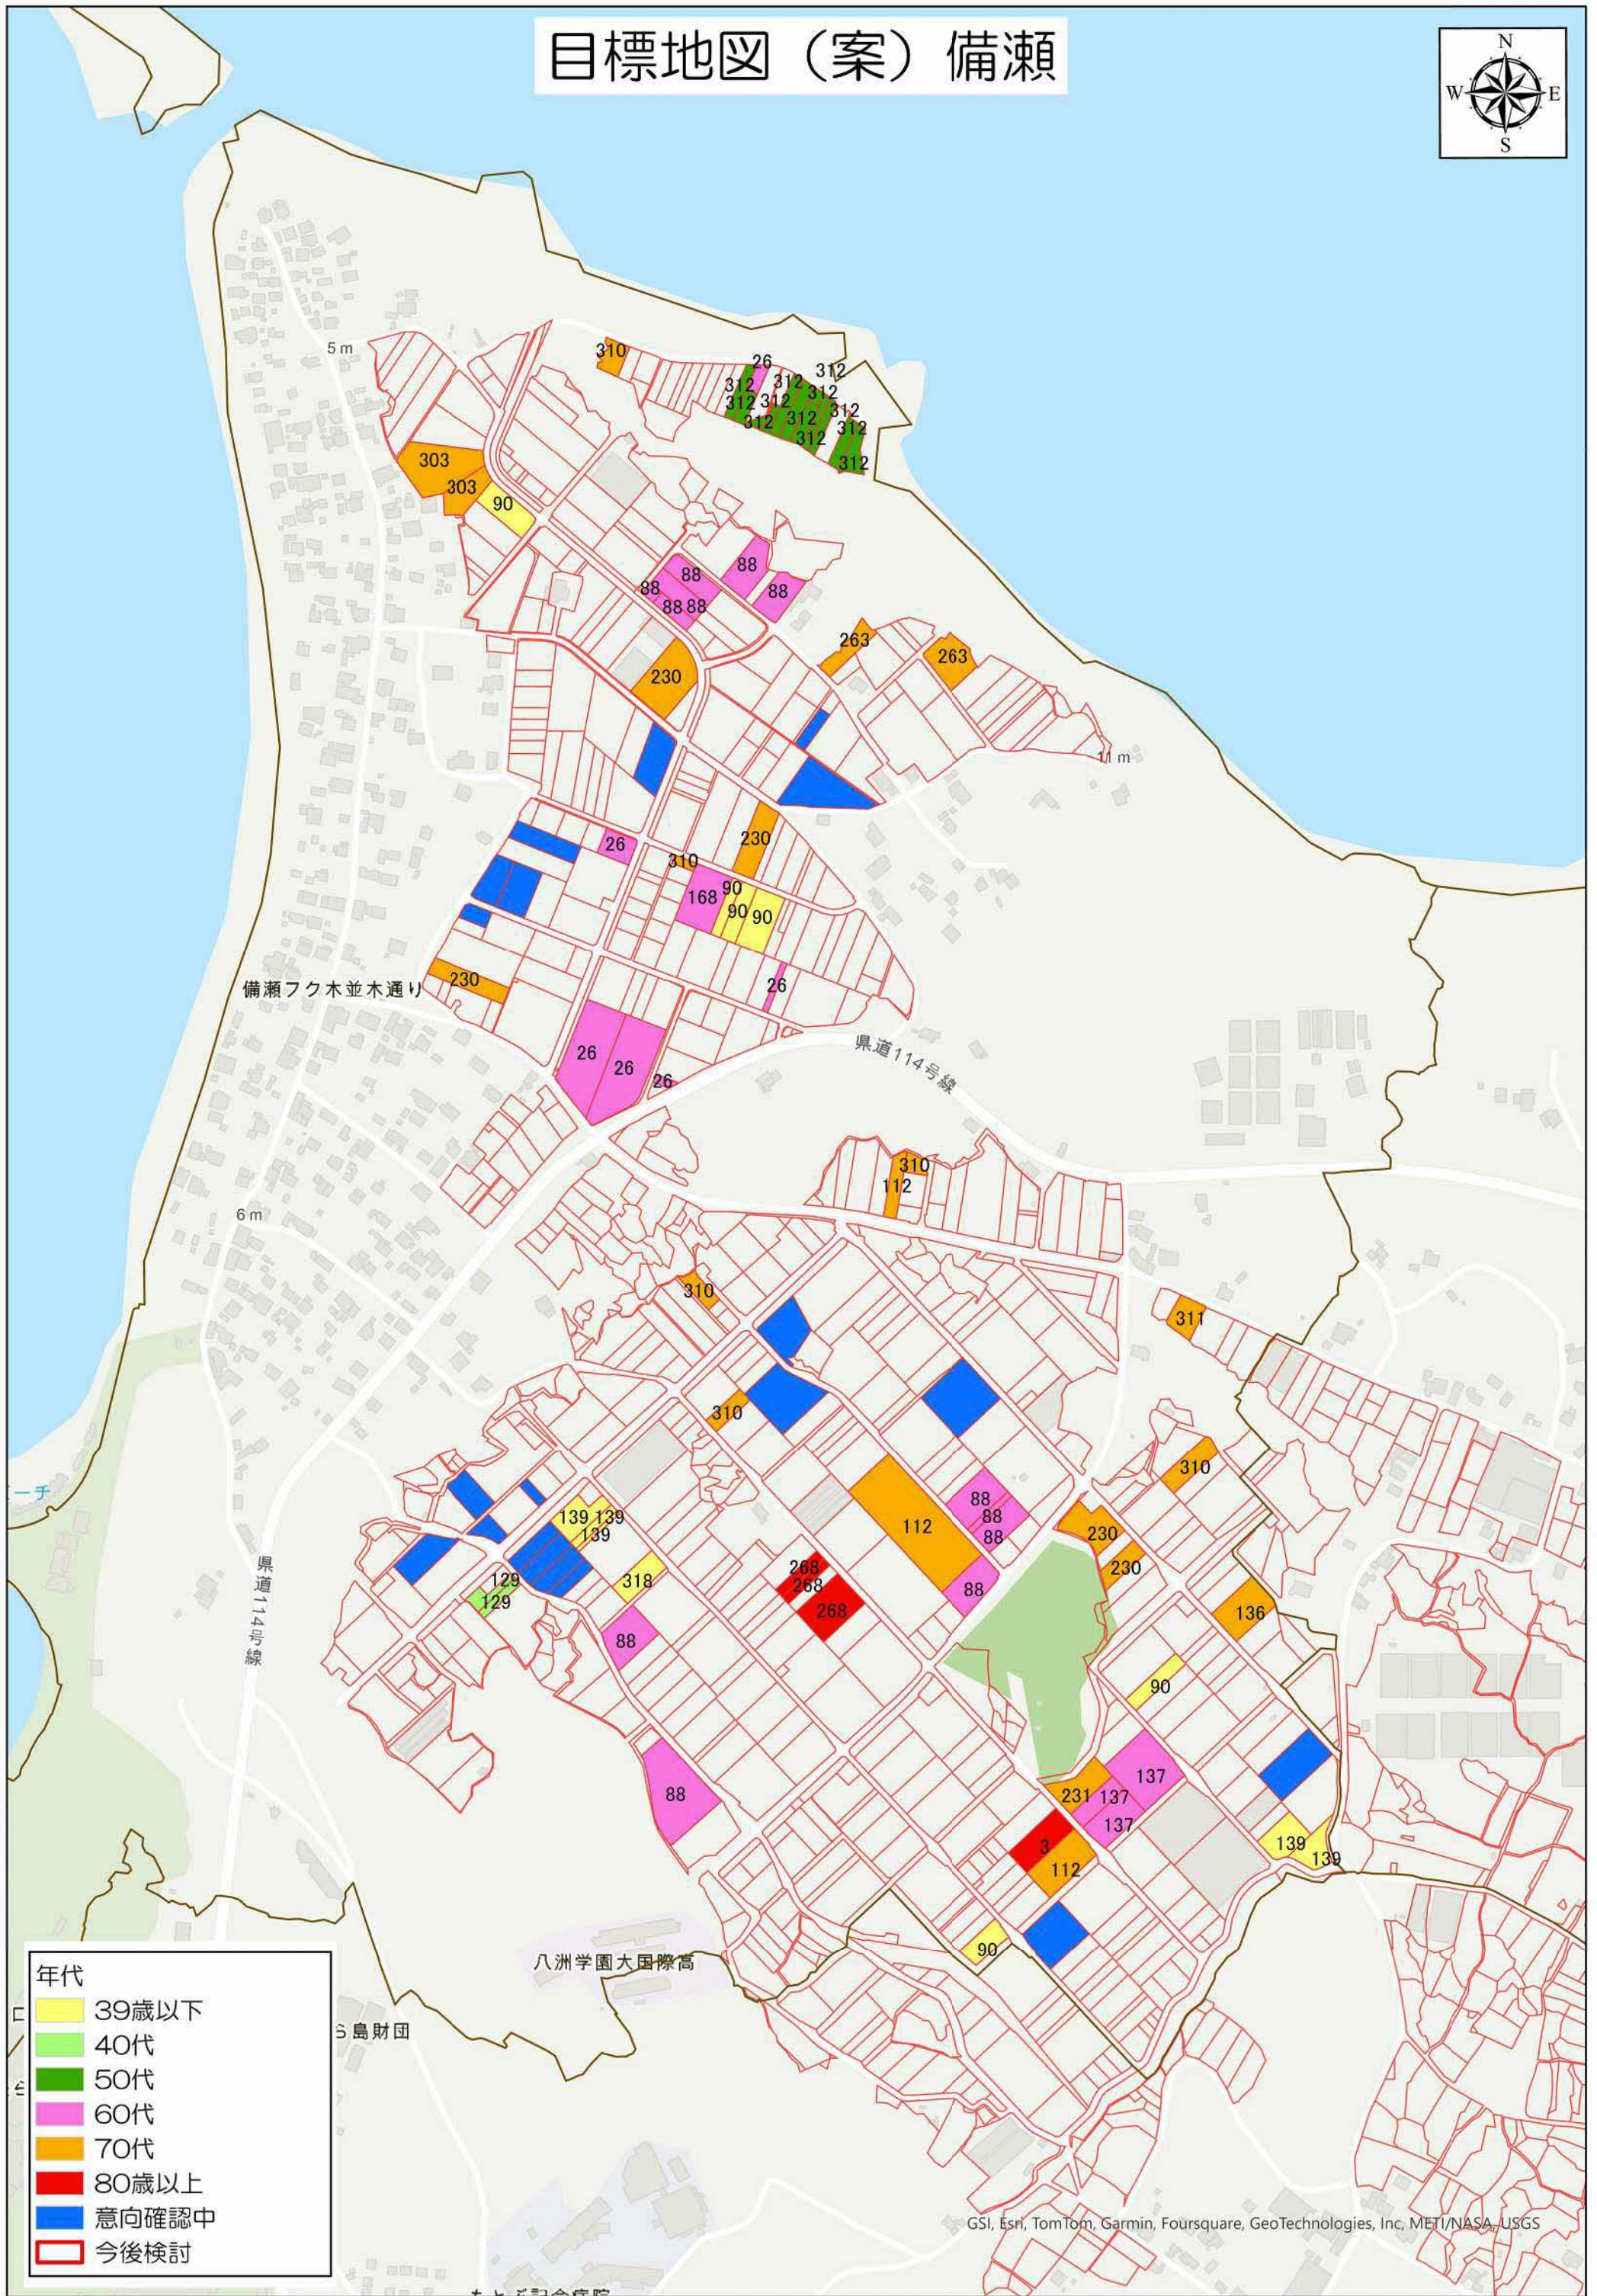

目標地図 (案) 備瀬

年代	
	39歳以下
	40代
	50代
	60代
	70代
	80歳以上
	意向確認中
	今後検討