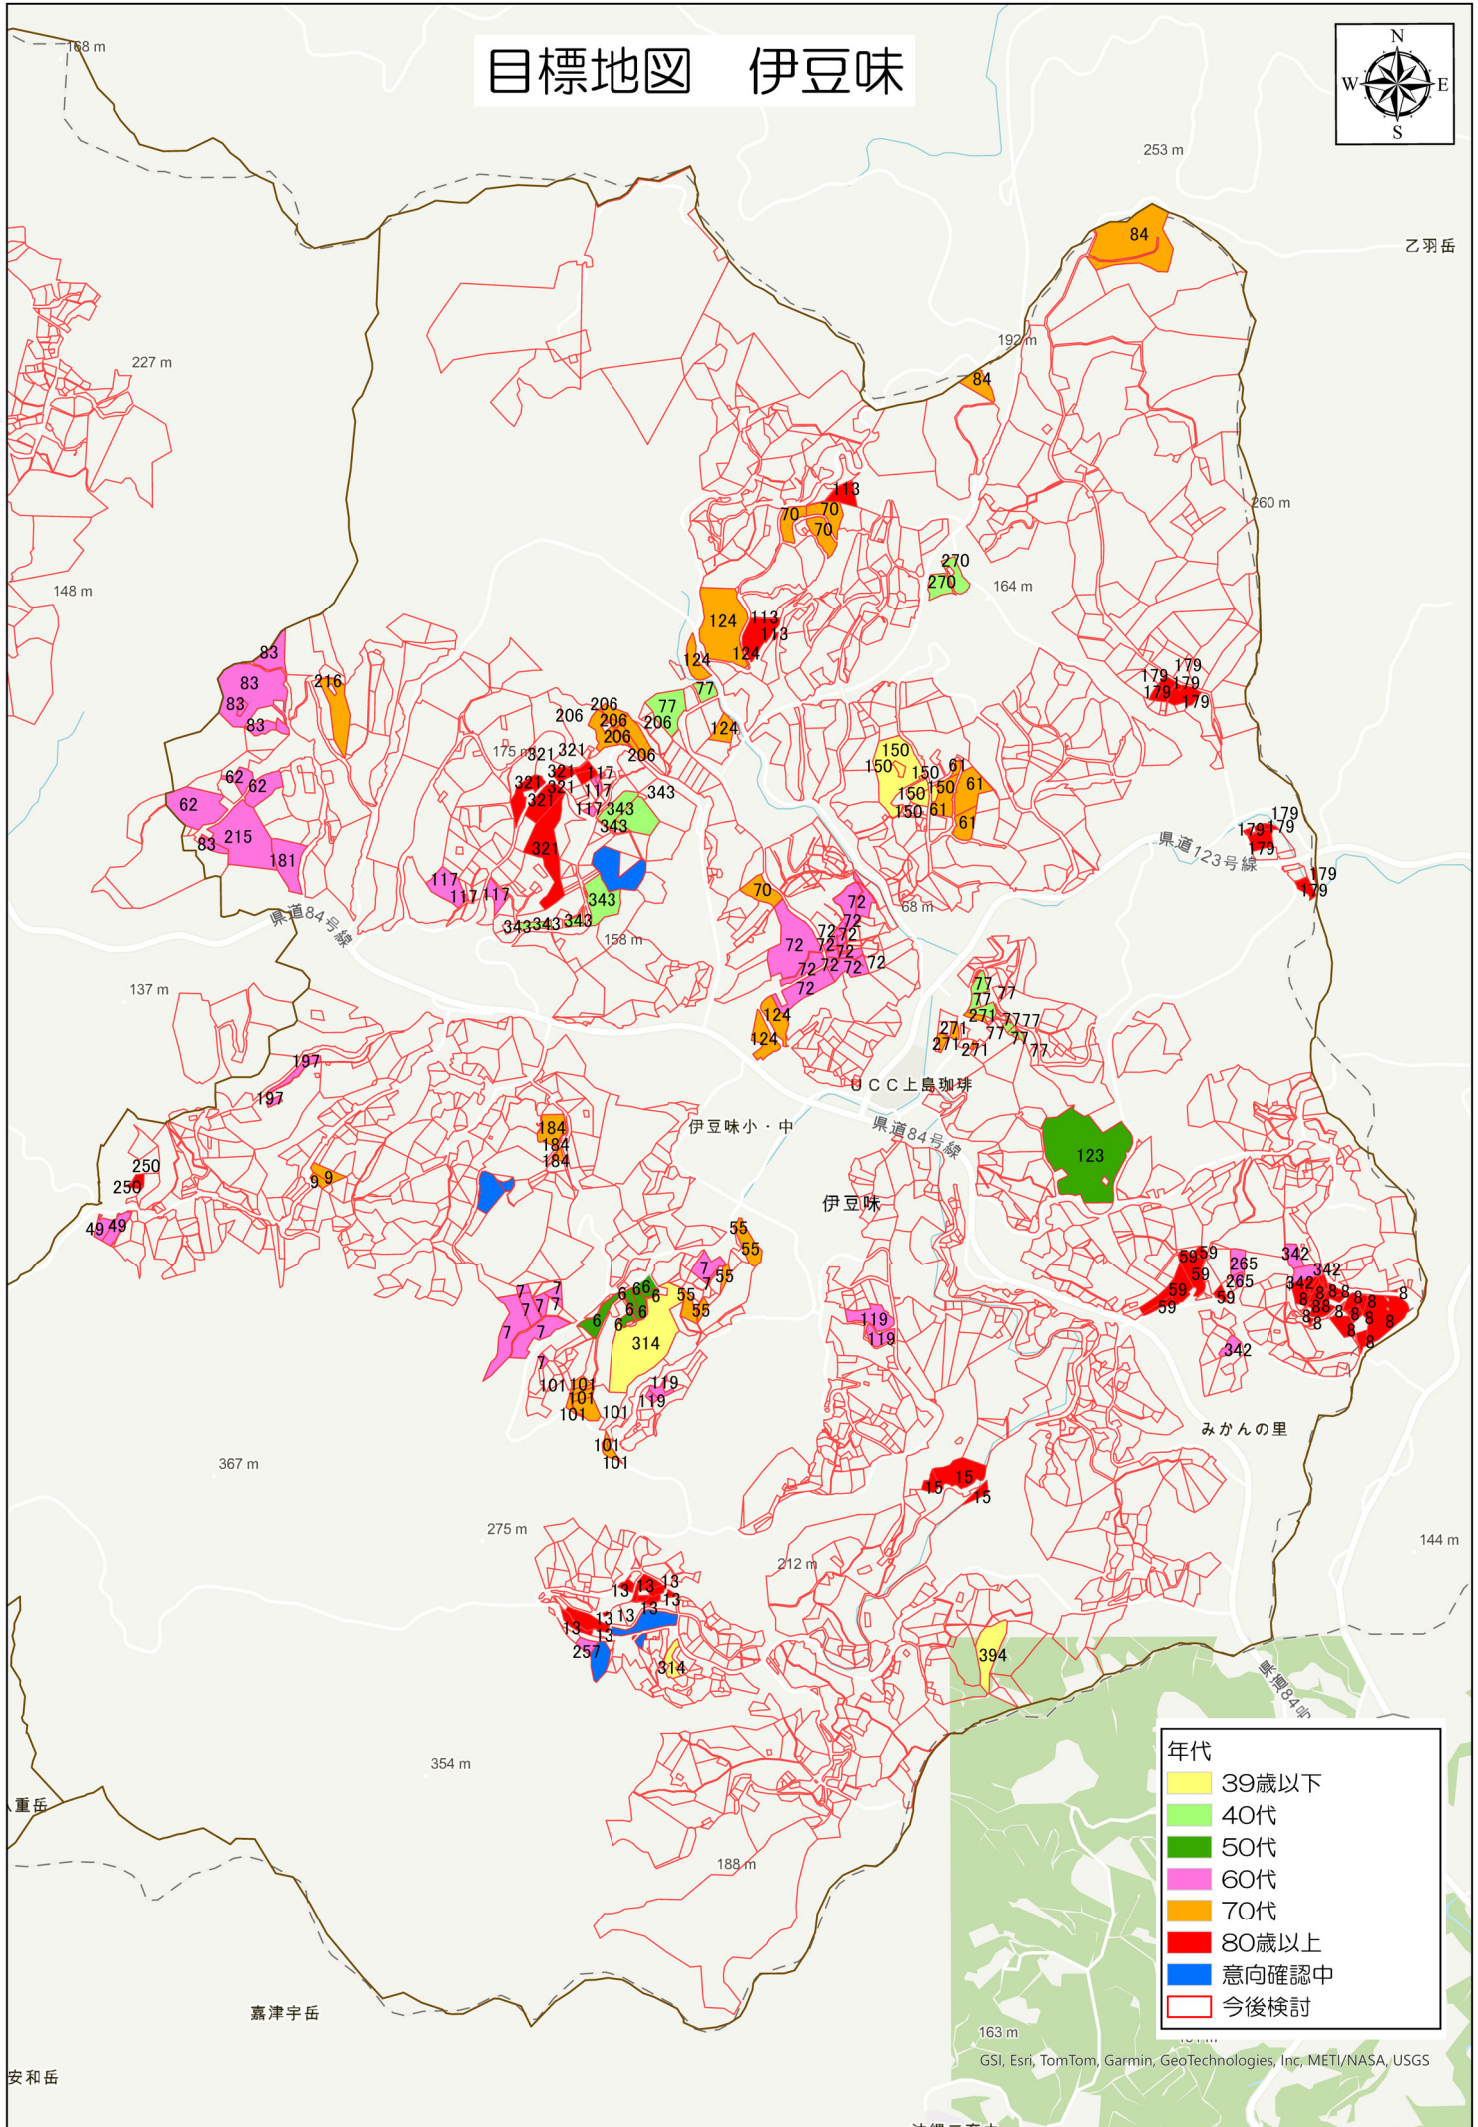

目標地図 伊豆味

年代	
	39歳以下
	40代
	50代
	60代
	70代
	80歳以上
	意向確認中
	今後検討