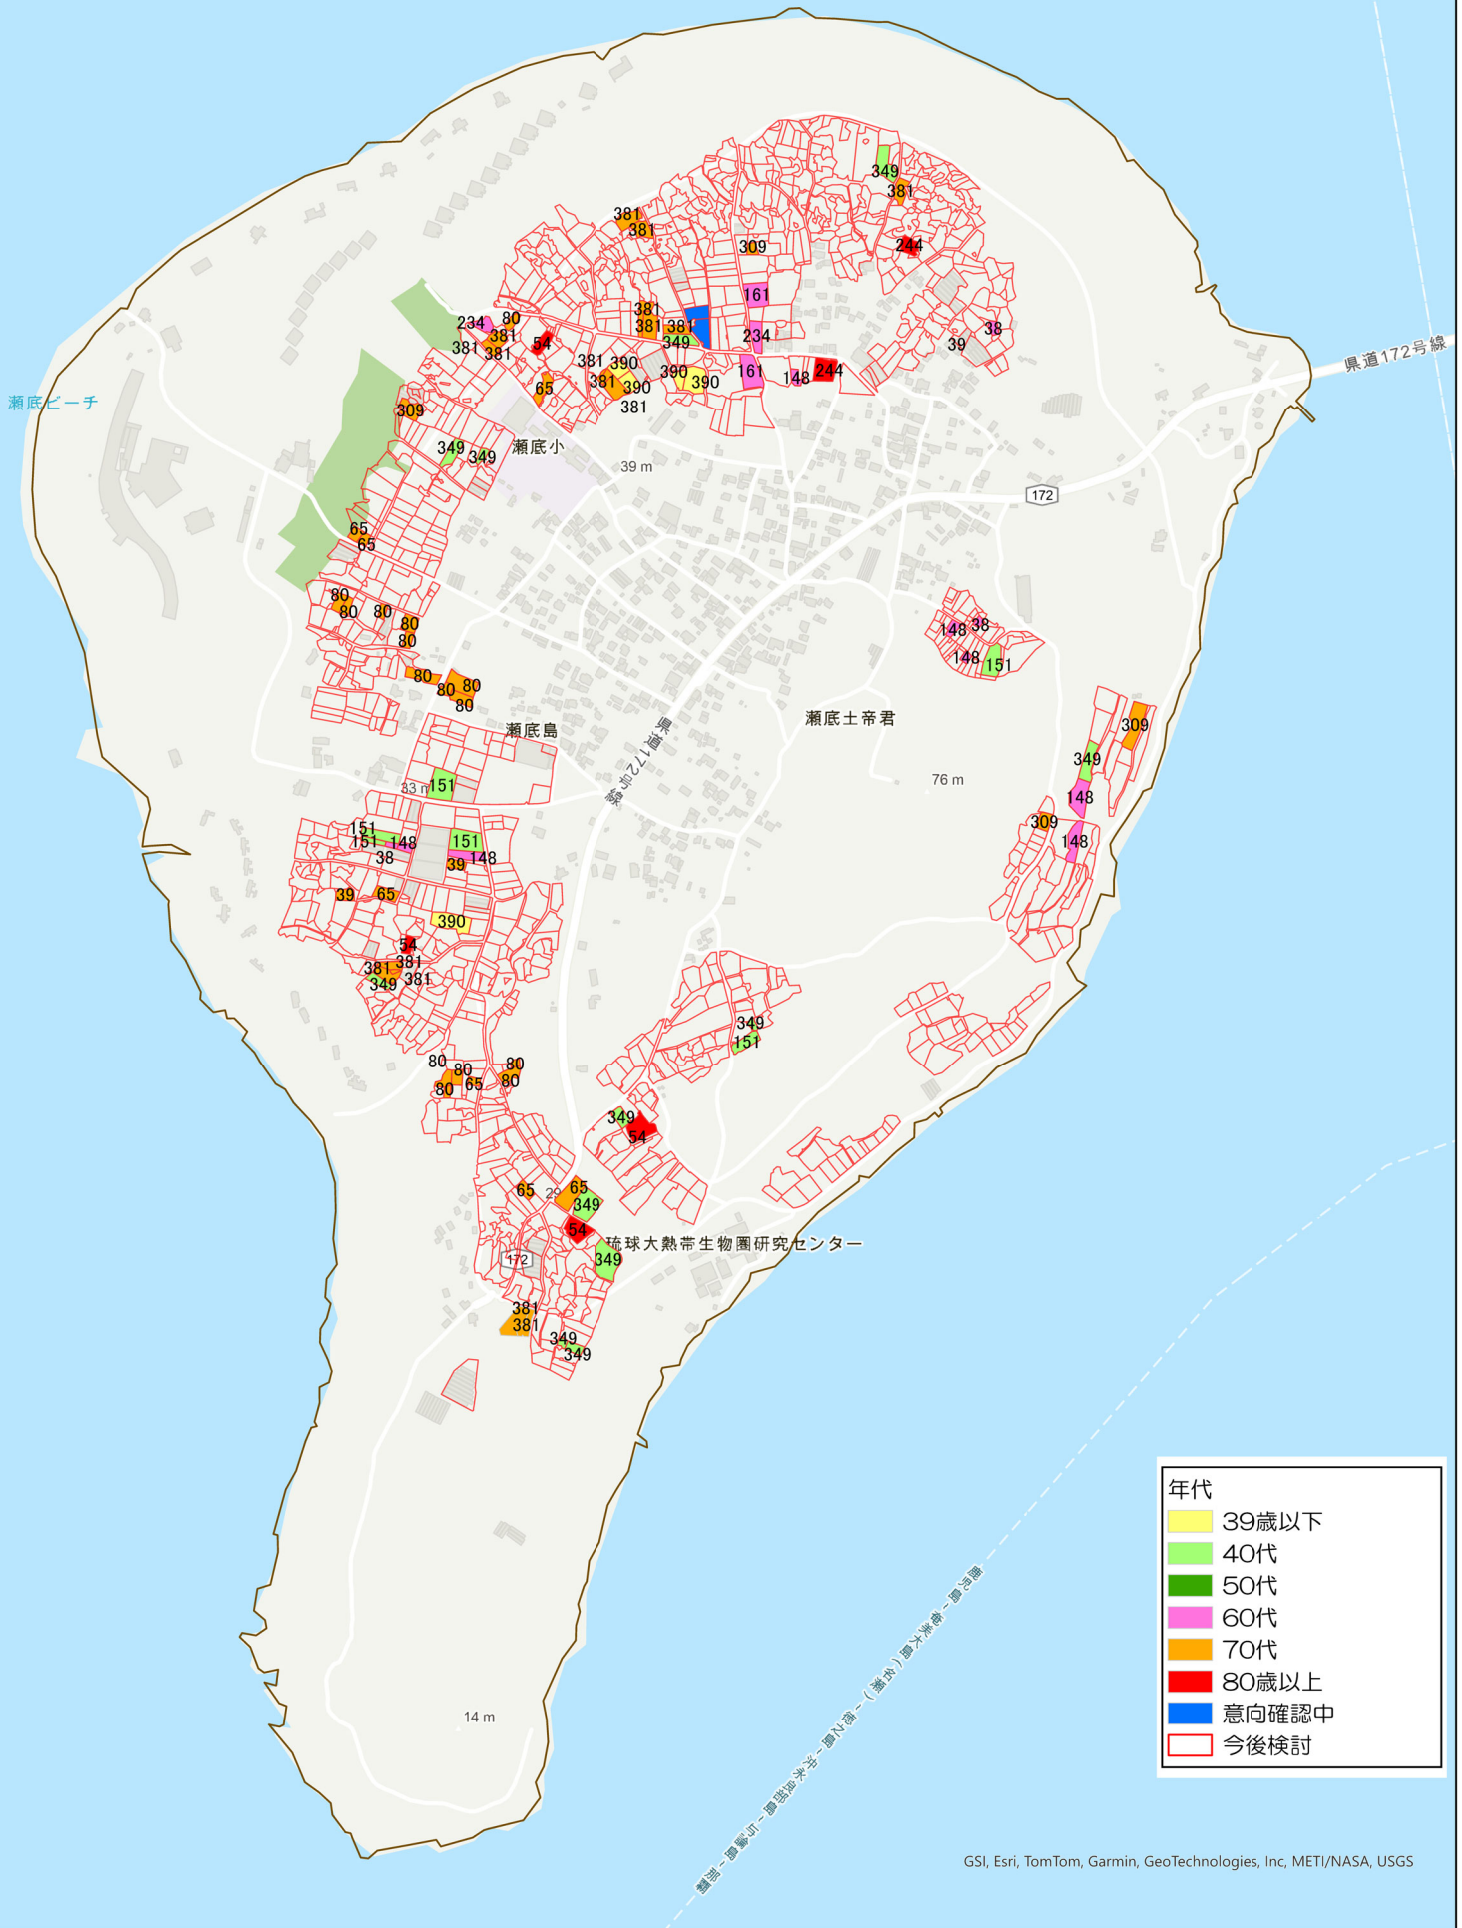

目標地図 瀬底

年代	
39歳以下	39歳以下
40代	40代
50代	50代
60代	60代
70代	70代
80歳以上	80歳以上
意向確認中	意向確認中
今後検討	今後検討