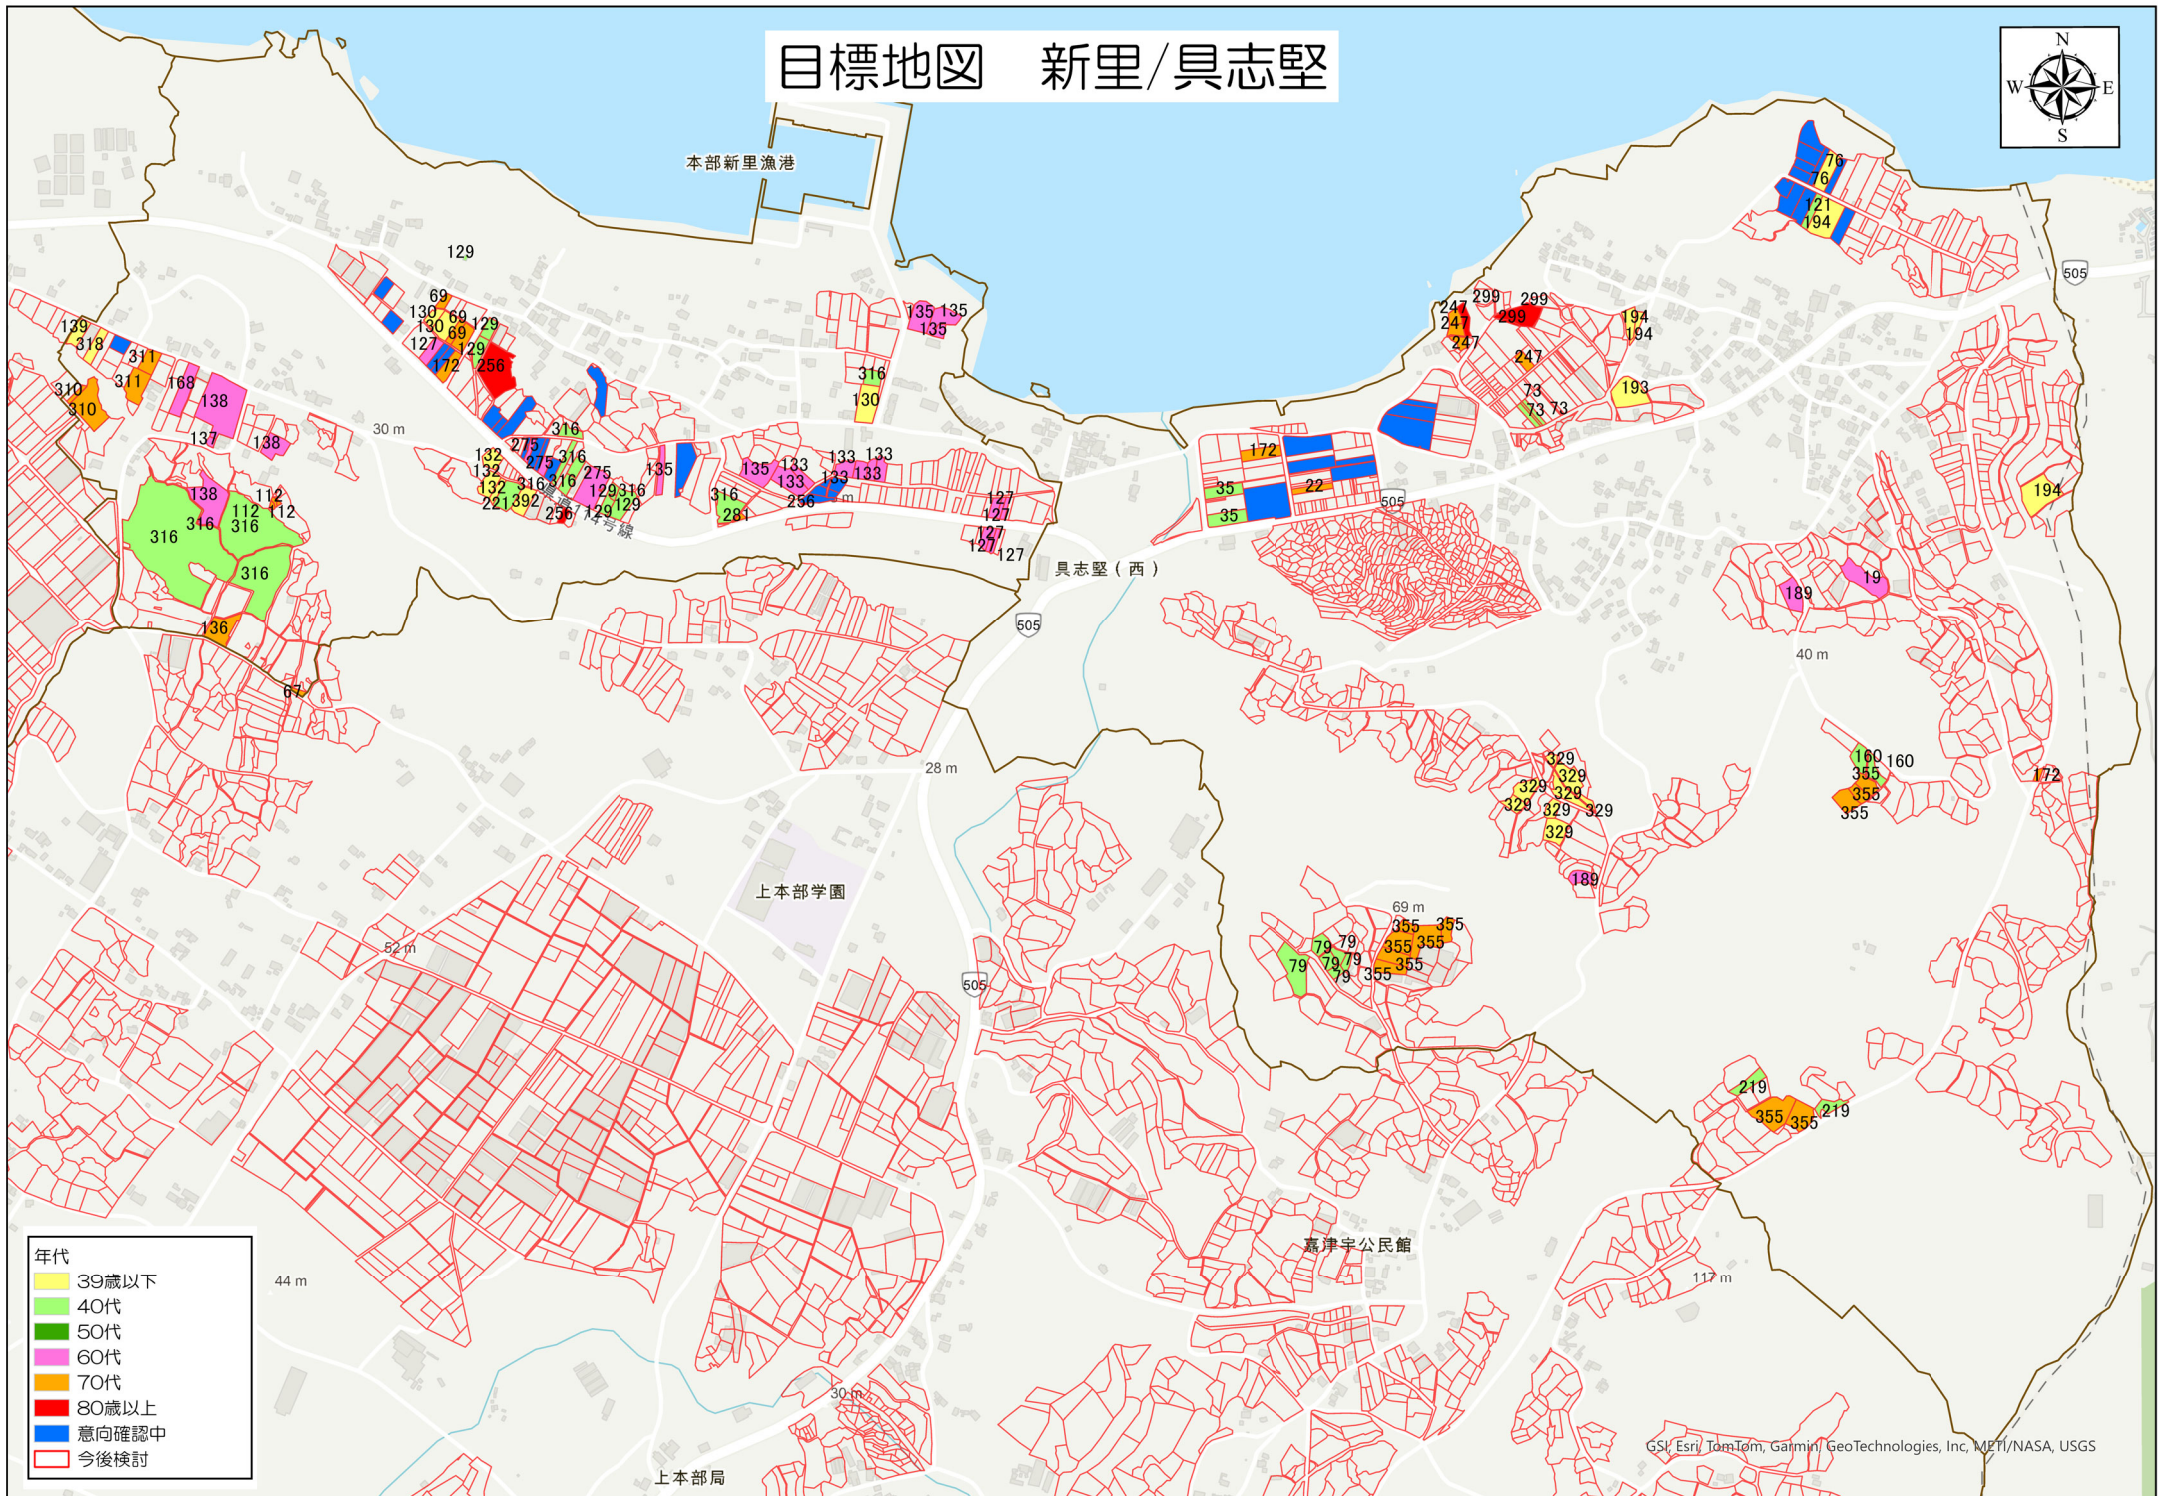

目標地図 新里/具志堅

- | 年代 | |
|-------|---------------|
| 39歳以下 | (Yellow) |
| 40代 | (Light Green) |
| 50代 | (Green) |
| 60代 | (Pink) |
| 70代 | (Orange) |
| 80歳以上 | (Red) |
| 意向確認中 | (Blue) |
| 今後検討 | (Red outline) |