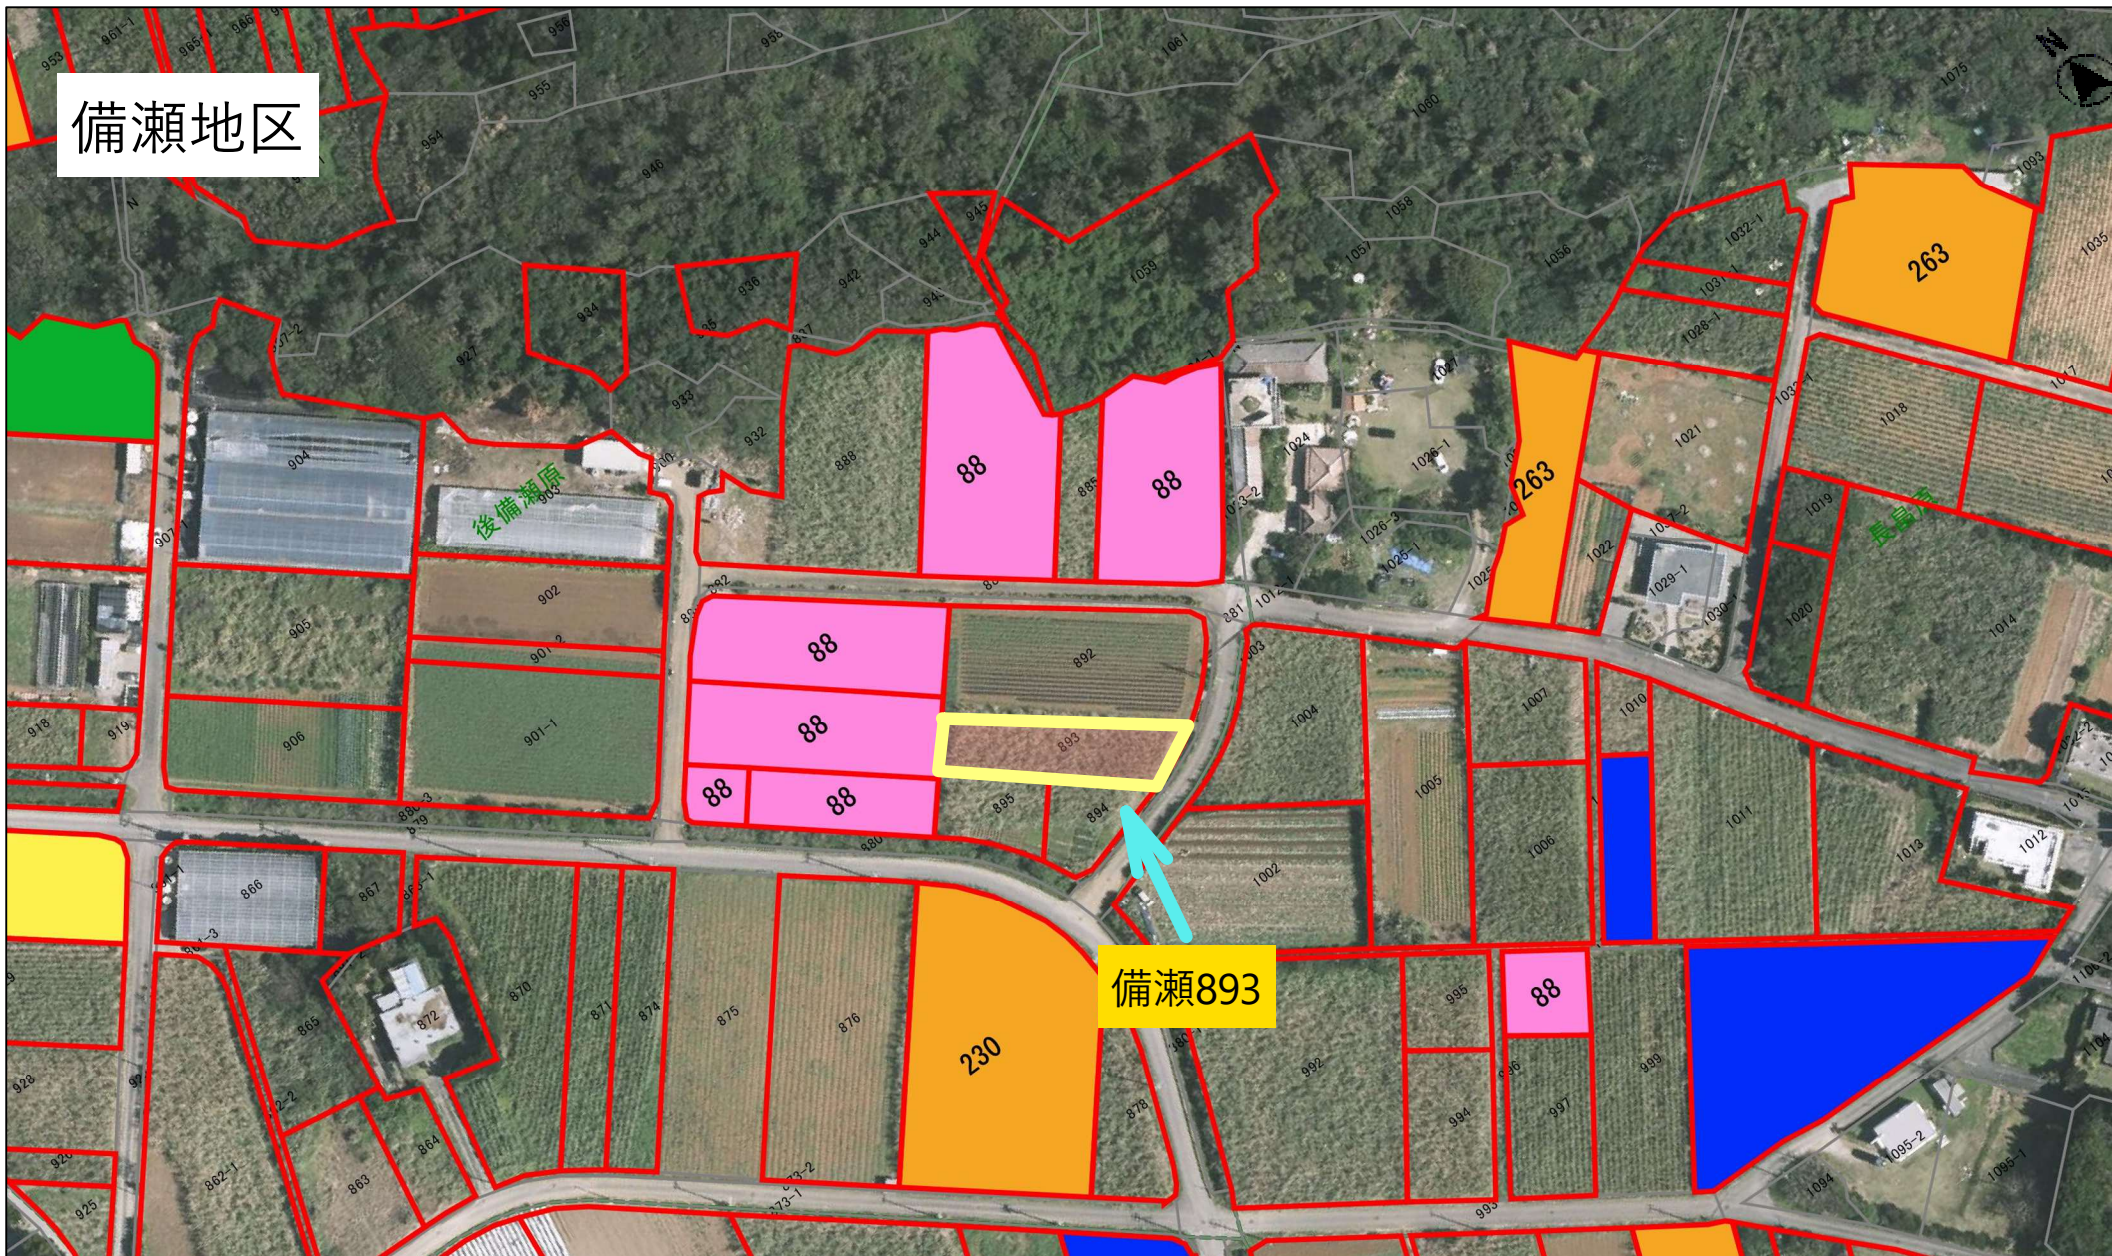

備瀬地区

縮尺 1 : 1500