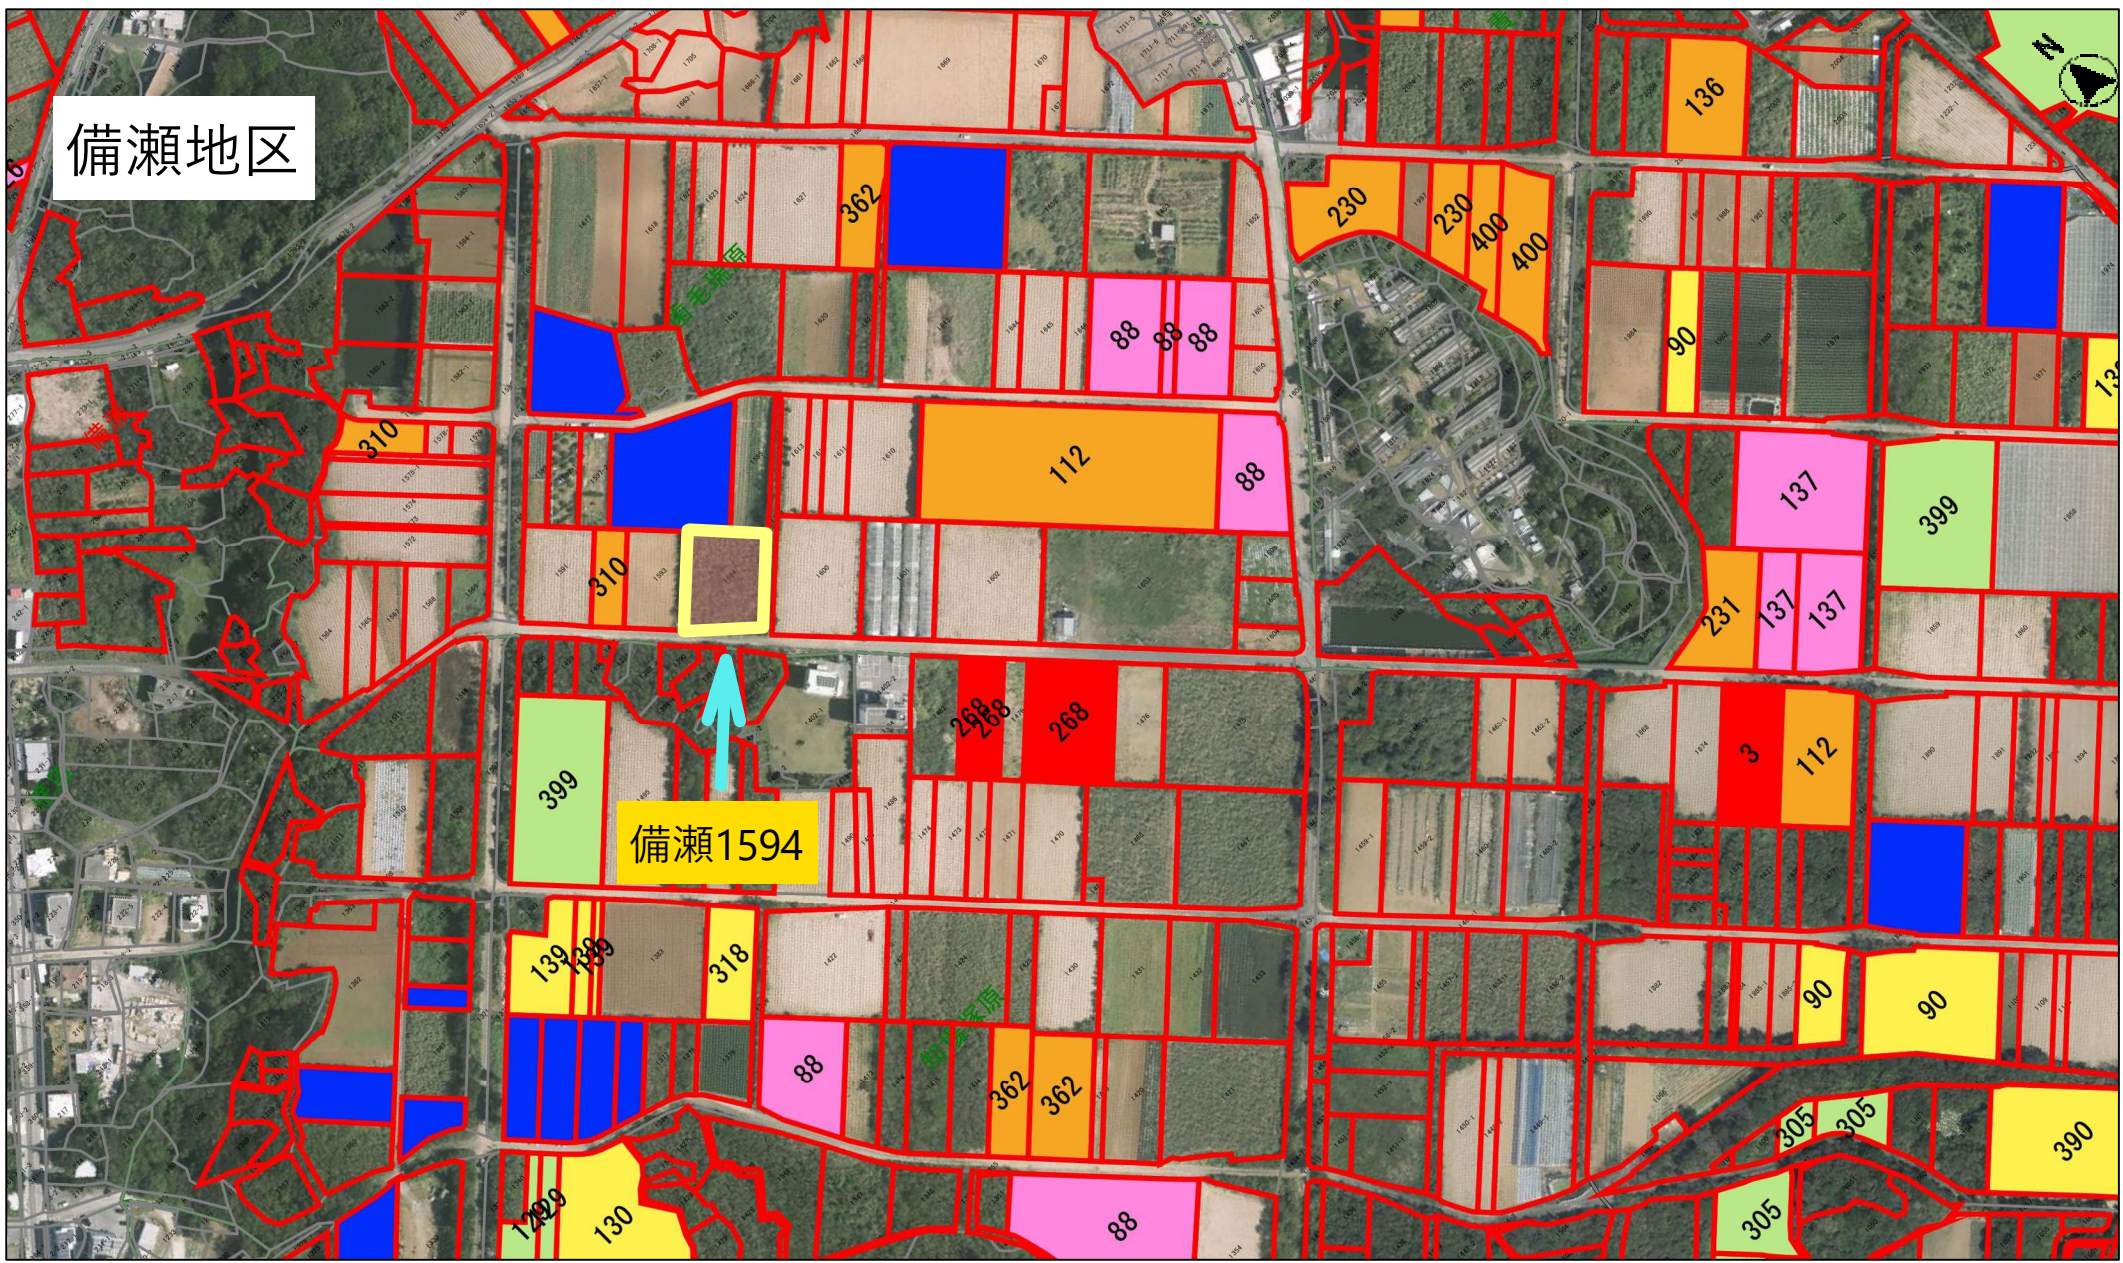

備瀬地区

縮尺 1 : 3000